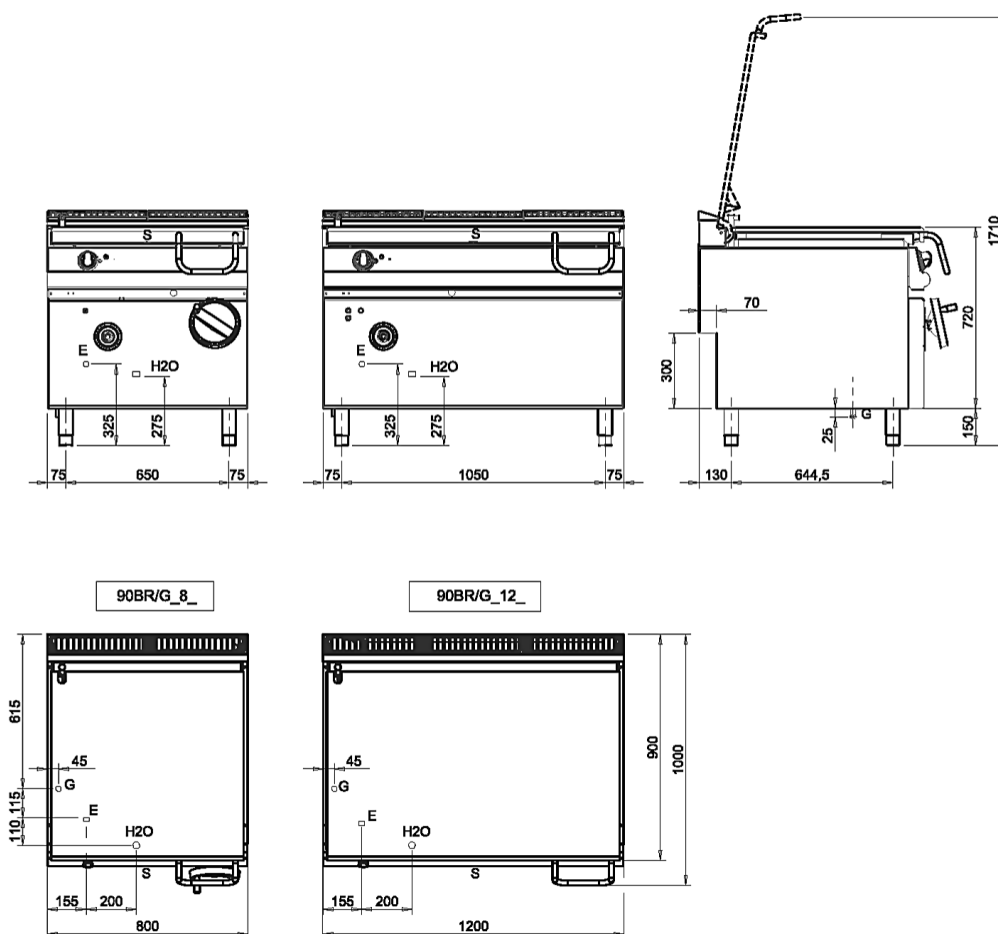

DIMENSIONS	
Width (mm)	1200
Depth (mm)	900
Height (mm)	900
Gas connection (∅)	3/4"
Electric connection (V/~ /Hz)	230V/1N 50 Hz
Cold water connection (∅)	3/4"
Hot water connection (∅)	

Cold soft water connection (∅)	
Drain (∅)	
Gas power (Mj/hr)	86
Electric power (kW)	0.2
Plate dimensions (mm)	
Tank capacity (L)	120
Tank dimensions (mm)	
Internal oven dimensions (mm)	

MODEL

Q90BR/GM120

CODE

CR1018229

SCHEMA DI INSTALLAZIONE - INSTALLATION DIAGRAM - INSTALLATIONSPLAN - SCHÉMA D'INSTALLATION - ESQUEMA DE INSTALACION -INSTALLATIESCHEMA - IINSTALLATIONSRTNINGAR

MISURE IN mm - DIMENSIONS IN mm - ABMESSUNGEN IN mm  
MESURES EN mm - MEDIDAS EN mm - MATEN IN mm

Legenda – Legende – Key – Légende – Leyenda – Legenda

- E** Pressacavo entrata linea elettrica - Stopfbuchse - Electric cable stress relief – Presse étoupe de câble él  
Pisacable – Elektrische kabelwartel
- G** Attacco arrivo gas – Gasanschluss – Gas connection - Arrivée gaz – Union de gas – Gasaansluiting
- H2O** Attacco arrivo acqua – Wasseranschluss – Water inlet - Arrivée eau – Union de agua – Ater aansluiting  
EN ISO 228-1 G 3/4
- S** Scarico vasca – Wannenabflussrohr – Pan outlet - Vidange du bac – Descarga cuba – Water toevoer