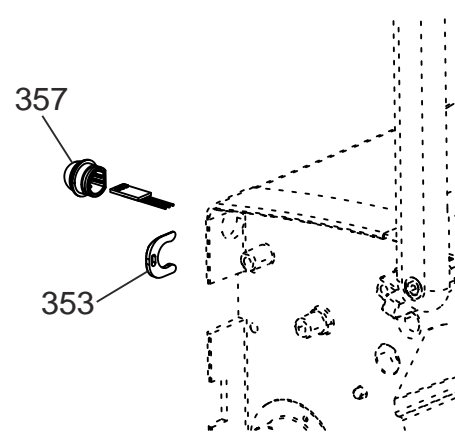

Battery Group

Ref. No	Part No	Description	Size	Qty
321	90-0534-0000	SWITCH DM		1
322	90-0535-0000	GROMMET BRIDGE HOUSING		1
323	90-0536-0000	ELECTRICAL BOX ASSY DC		1
325	90-0538-0000	CR CSK HD SCREW M3X6		1
345	90-0539-0000	BUSH PCB		4
346	90-0543-0000	MAIN CABLE ASSY		1
353	90-0547-0000	CLAMP CAP LED		1
354	90-0548-0000	DUMMY ELECTRICAL BOX		1
357	90-0551-0000	CAP LED		1
359	90-0553-0000	GROMMET BATTERY BOX		1
362	90-0556-0000	BATTERY PACK GROUP - MW34P		1
364	90-0588-0000	CHARGER BW		1
365	90-0585-0000	CHARGER CABLE EU		1
366	90-0586-0000	CHARGER CABLE UK		1
367	90-0589-0000	BRACKET BATTERY BOX LH		1
368	90-0590-0000	BRACKET BATTERY BOX RH		1
370	90-0592-0000	HEX SOC CSK HD SCREW	M5X10	4
374	90-0597-0000	CHARGER CABLE AUSTRALIA		1