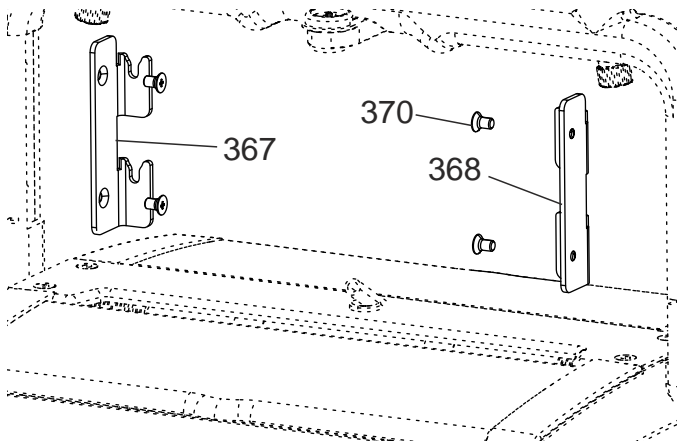

Battery Group

Ref. No	Part No	Description	Size	Qty
321	90-0534-0000	SWITCH DM		1
322	90-0535-0000	GROMMET BRIDGE HOUSING		1
323	90-0536-0000	ELECTRICAL BOX ASSY DC		1
325	90-0538-0000	CR CSK HD SCREW M3X6		1
345	90-0539-0000	BUSH PCB		4
346	90-0543-0000	MAIN CABLE ASSY		1
353	90-0547-0000	CLAMP CAP LED		1
354	90-0548-0000	DUMMY ELECTRICAL BOX		1
357	90-0551-0000	CAP LED		1
359	90-0553-0000	GROMMET BATTERY BOX		1
362	90-0556-0000	BATTERY PACK GROUP - MW34P		1
364	90-0588-0000	CHARGER BW		1
365	90-0585-0000	CHARGER CABLE EU		1
366	90-0586-0000	CHARGER CABLE UK		1
367	90-0589-0000	BRACKET BATTERY BOX LH		1
368	90-0590-0000	BRACKET BATTERY BOX RH		1
370	90-0592-0000	HEX SOC CSK HD SCREW	M5X10	4
374	90-0597-0000	CHARGER CABLE AUSTRALIA		1