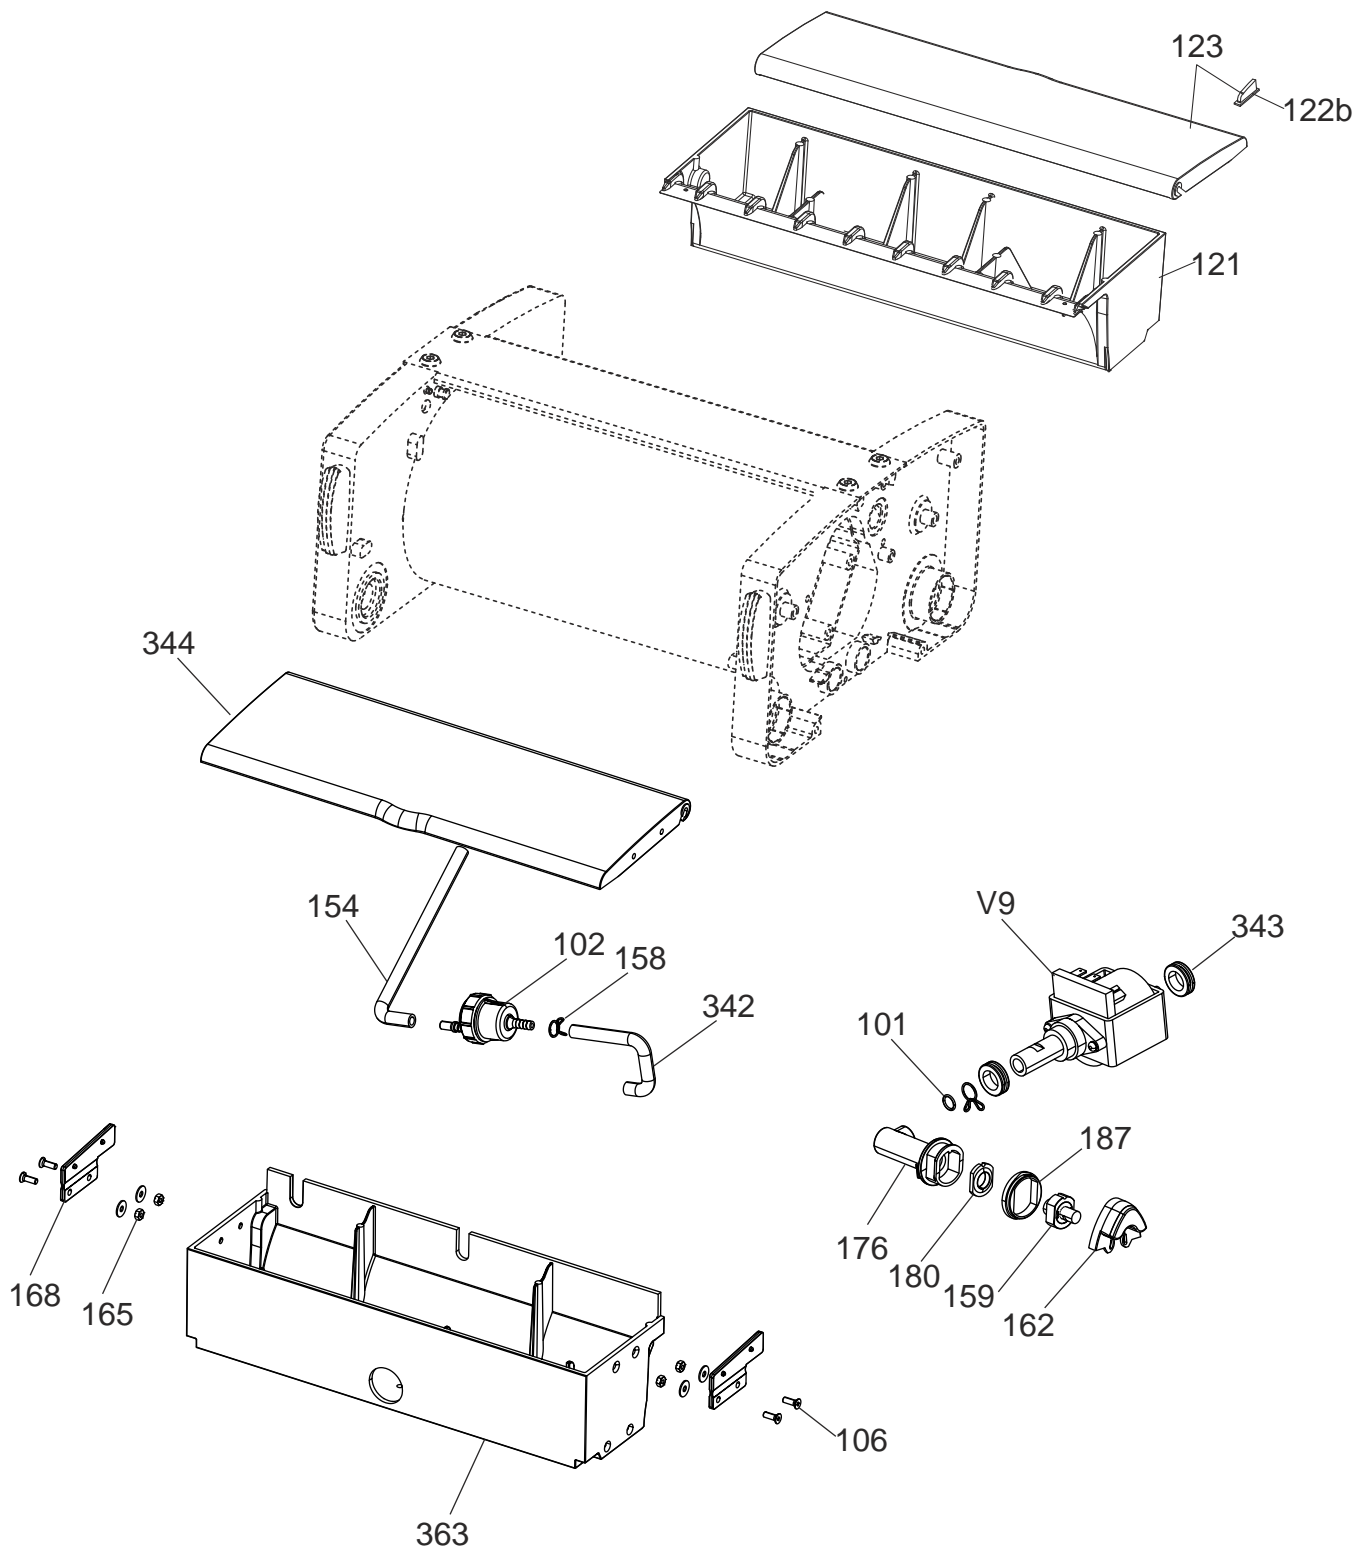

Ref. No	Part No	Description	Size	Qty
321	90-0534-0000	SWITCH DM		1
322	90-0535-0000	GROMMET BRIDGE HOUSING		1
323	90-0536-0000	ELECTRICAL BOX ASSY DC		1
325	90-0538-0000	CR CSK HD SCREW M3X6		1
345	90-0539-0000	BUSH PCB		4
346	90-0543-0000	MAIN CABLE ASSY		1
353	90-0547-0000	CLAMP CAP LED		1
354	90-0548-0000	DUMMY ELECTRICAL BOX		1
357	90-0551-0000	CAP LED		1
359	90-0553-0000	GROMMET BATTERY BOX		1
362	90-0556-0000	BATTERY PACK GROUP - MW34P		1
364	90-0588-0000	CHARGER BW		1
365	90-0585-0000	CHARGER CABLE EU		1
366	90-0586-0000	CHARGER CABLE UK		1
367	90-0589-0000	BRACKET BATTERY BOX LH		1
368	90-0590-0000	BRACKET BATTERY BOX RH		1
370	90-0592-0000	HEX SOC CSK HD SCREW	M5X10	4
374	90-0597-0000	CHARGER CABLE AUSTRALIA		1

Pump Housing