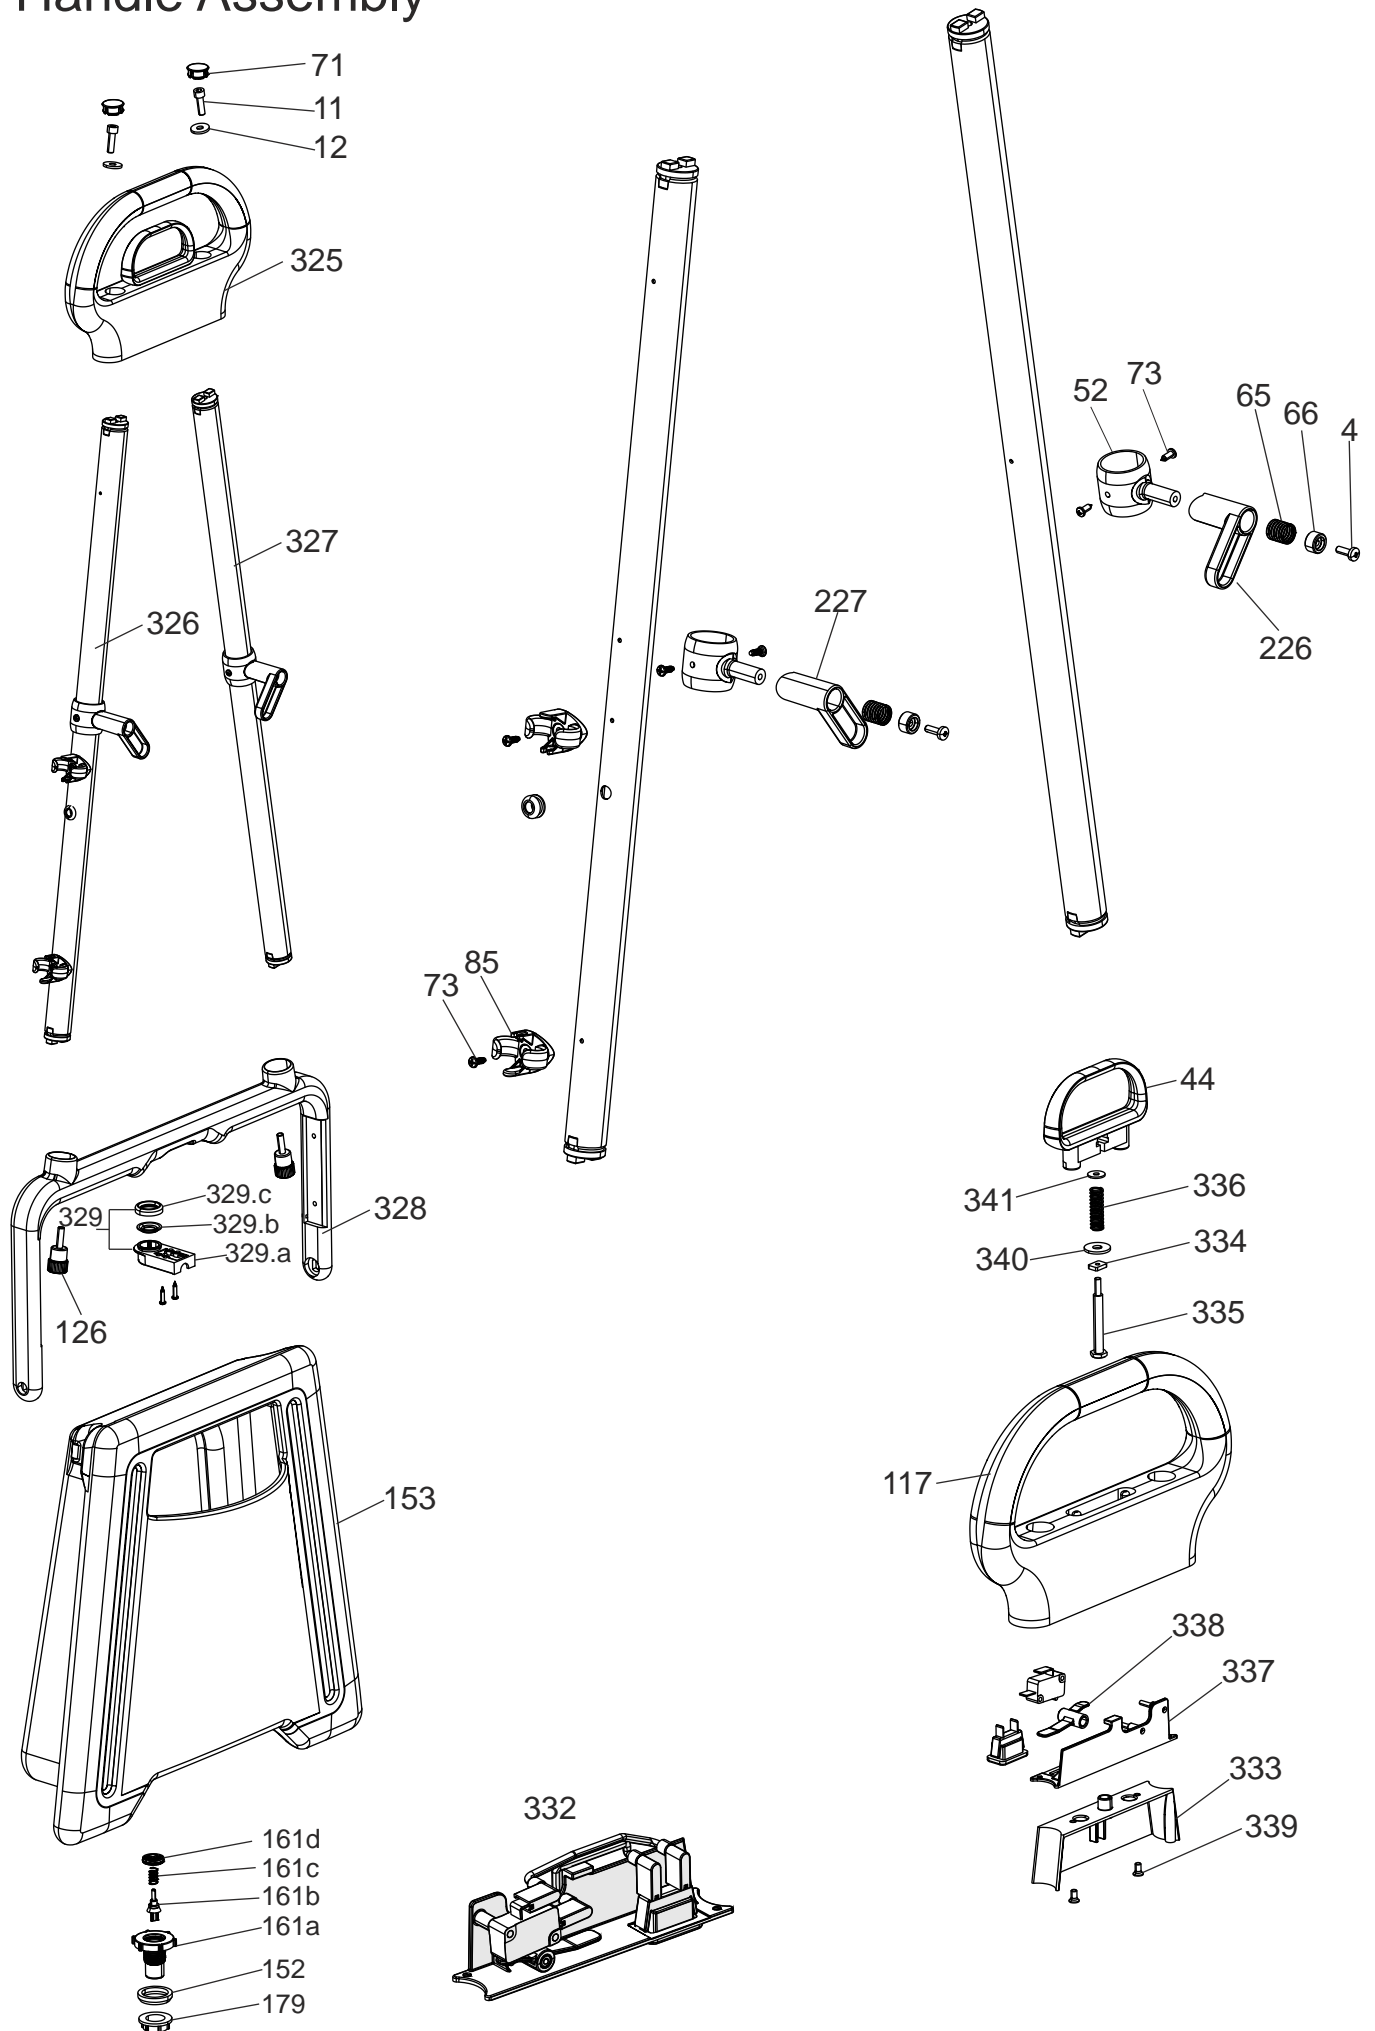

Ref. No	Part No	Description	Size	Qty
4	90-0046-0000	CRPH SCREW	M4x12	2
26	90-0151-0000	CLEVIS PIN		5
29	90-0153-0000	CLEVIS PIN		1
41	90-0159-0000	LINK		1
45	90-0162-0000	SHIELD		8
47	90-0563-0000	LEVER DC		2
64	90-0177-0000	LEVER BUTTON		4
76	90-0051-0000	CIRCLIP		6
78	90-0186-0000	LINK GUIDE		1
82	90-0284-0000	SPRING		1
91	90-0257-0000	BUSH		1
113	90-0196-0000	WHEEL		4
118	90-0068-0000	LEVER ASSY		1
118a	90-0173-0000	LEVER		1
119	90-0069-0000	LEVER ASSY		2
119a	90-0174-0000	LEVER		2
120	90-0070-0000	LEVER ASSY		1
120a	90-0175-0000	LEVER		1
128	90-0266-0000	LEVER SWITCH		1

Handle Assembly