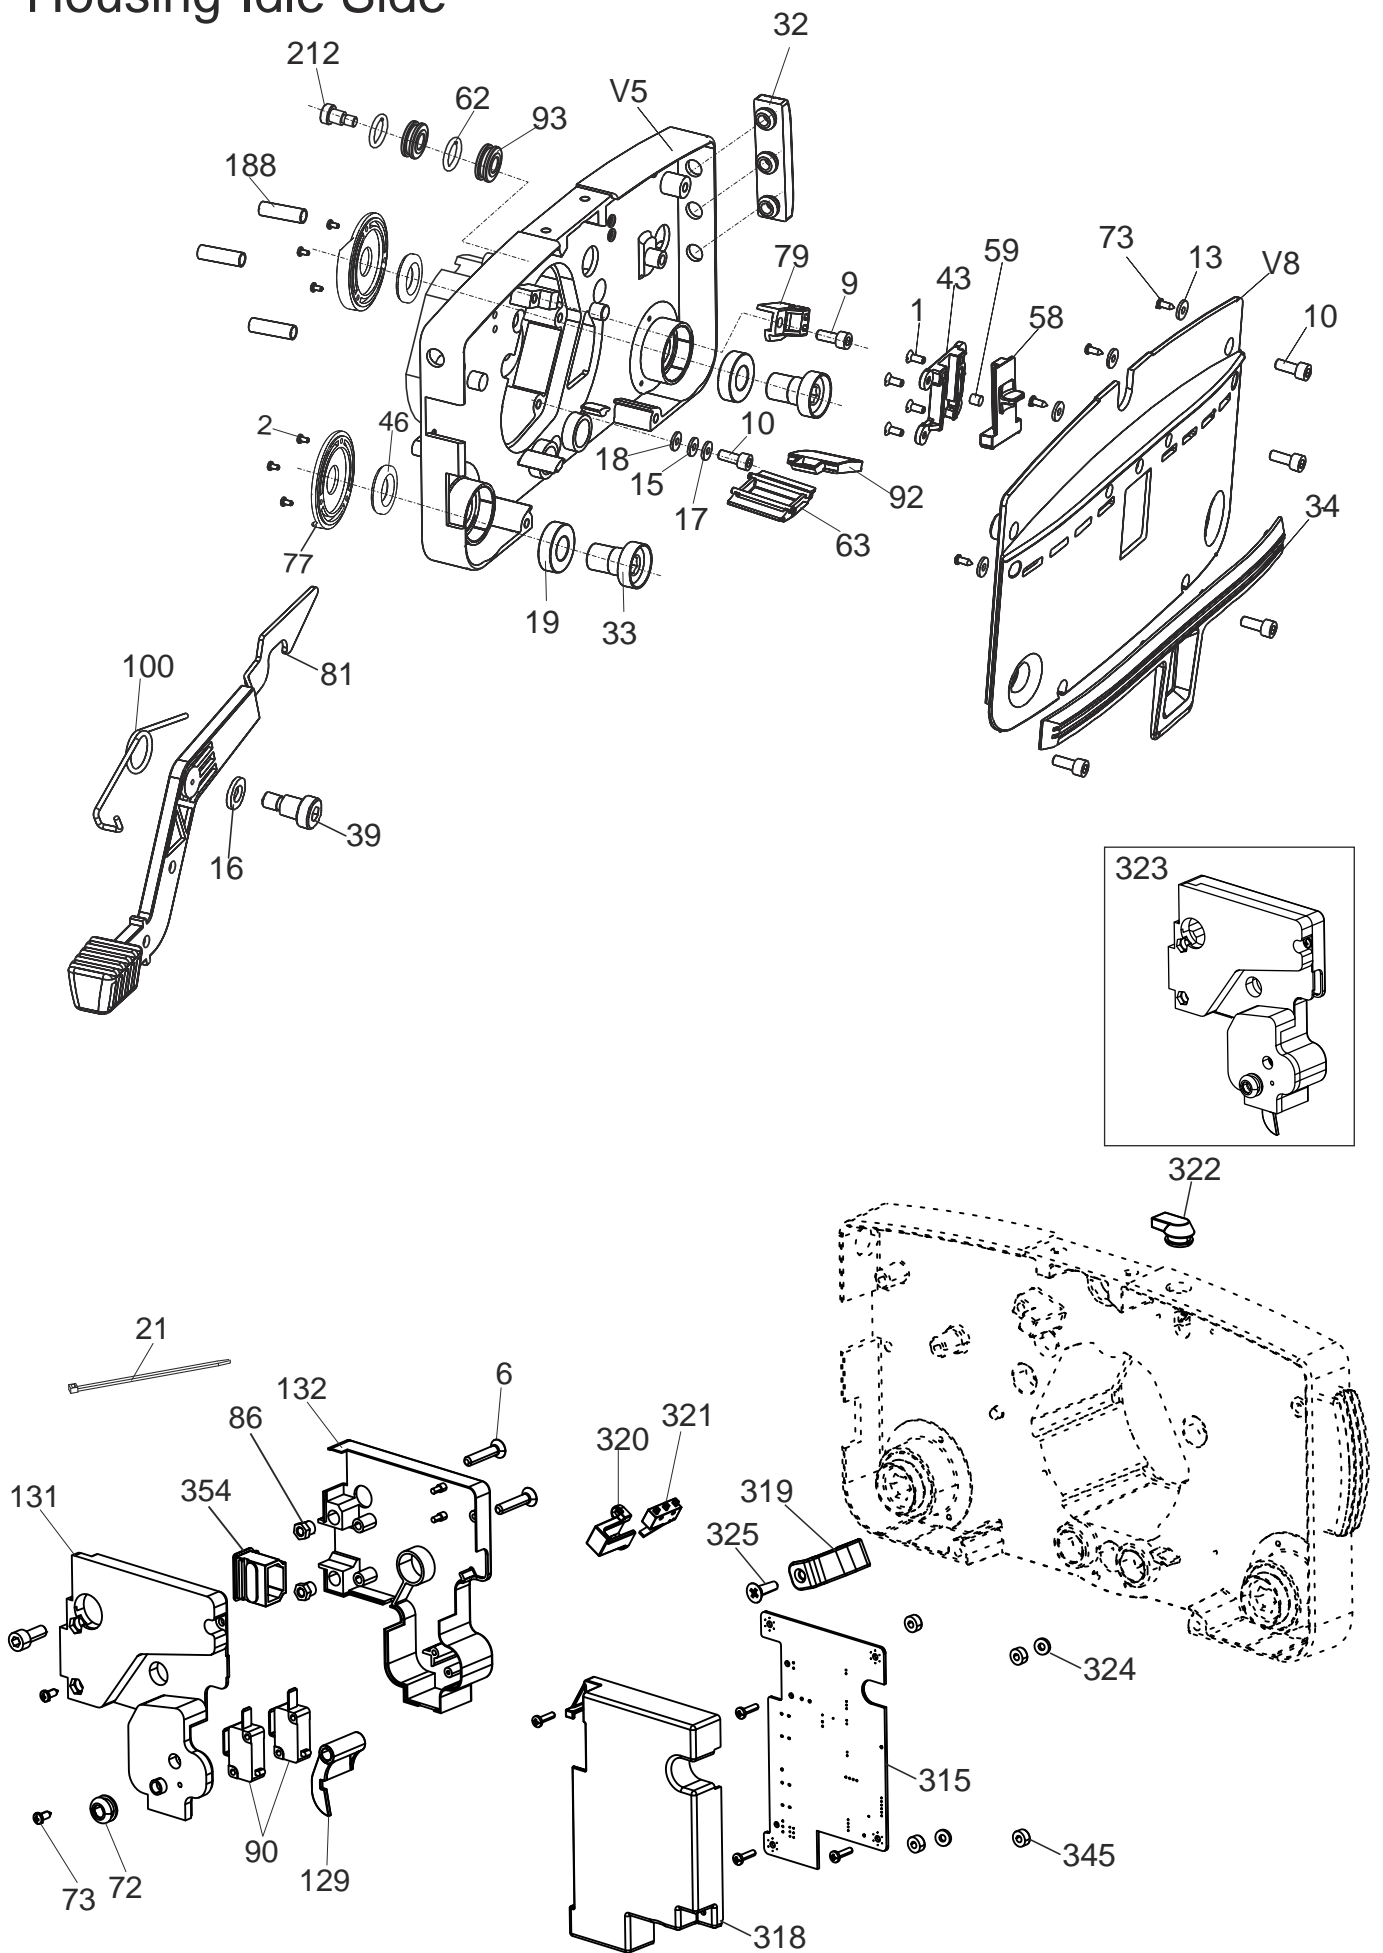

Housing-Idle Side

Ref. No	Part No	Description	Size	Qty
1	90-0258-0000	CSK SCREW	M4x10	4
2	90-0001-0000	CRPH SCREW	M3x6	6
6	90-0261-0000	CSK SCREW	M5x25	2
9	90-0293-0000	ALLEN SCREW	M6x10	1
10	90-0144-0000	ALLEN SCREW	M6x16	5
13	90-0007-0000	WASHER	4.2x12x1.6	4
15	90-0147-0000	WASHER	6.4x12x1.6	1
16	90-0395-0000	WASHER	9x17x1.6	1
17	90-0298-0000	SPRING WASHER	M6	1
18	90-0148-0000	TOOTHED WASHER	M6	1
19	90-0009-0000	BEARING	6003 2RS	2
21	90-0149-0000	WIRE TIE		3
32	90-0154-0000	BUMPER		1
33	90-0155-0000	BUSH		2
34	90-0156-0000	BUMPER		1
39	90-0123-0000	STUB AXLE		1
43	90-0025-0000	SLIDER HOUSING		1
46	90-0027-0000	SEAL		2
58	90-0033-0000	TRANSPORT SLIDER		1
59	90-0035-0000	PIN		1
62	90-0176-0000	O' RING		2
63	90-0040-0000	SHIELD		1
72	90-0045-0000	GROMMET		2
73	90-0183-0000	SELF TAPPING SCREW		6
77	90-0020-0000	CAP		2
79	90-0188-0000	STOPPER		1
81	90-0259-0000	PEDAL		1
86	90-0297-0000	NUT		2
90	90-0283-0000	SWITCH		2
92	90-0267-0000	SHIELD		1
93	90-0294-0000	ROLLER		2
100	90-0260-0000	SPRING-PEDAL		1
129	90-0265-0000	LEVER SWITCH ACT		1
131	90-0527-0000	INSULATION TOP		1
132	90-0528-0000	INSULATION BOTTOM		1
188	90-0397-0000	SLEEVE TIE ROD		3
212	90-0392-0000	STUB AXLE		1
315	90-0529-0000	PCB BOARD W34P		1
318	90-0531-0000	COVER PCB		1
319	90-0532-0000	CLAMP CABLE DC		1
320	90-0533-0000	HOUSING SWITCH DM		1
324	90-0537-0000	WASHER	3.5X8.0X1.0	2
V5	90-0557-0000	IDLE HOUSING DC		1
V8	90-0126-0000	COVER		1