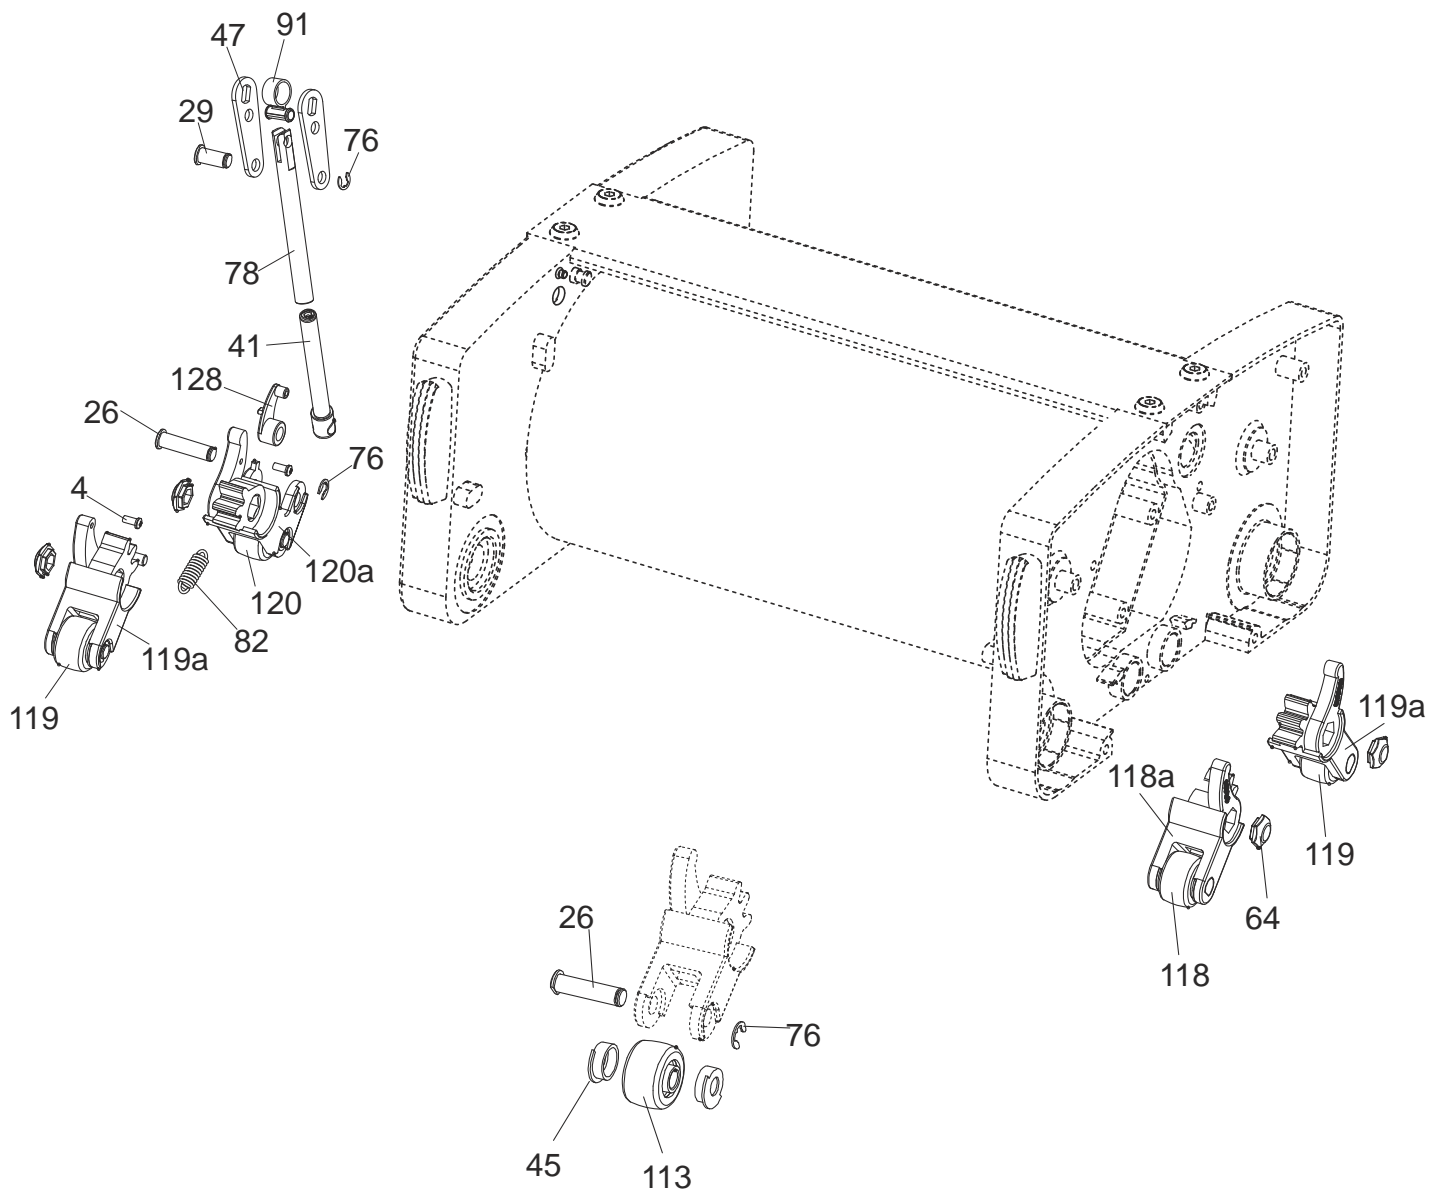

Ref. No	Part No	Description	Size	Qty
101	90-0100-0000	O-RING-PUMP		1
102	90-0113-0000	FILTER		1
106	90-0599-0000	CSK SCREW	M4x12	4
121	90-0072-0000	DIRTY WATER TANK		1
122b	90-0055-0000	LID PAD		2
123	90-0075-0000	LID ASSY-DIRTY WATER		1
154	90-0104-0000	HOSE - 275		1
158	90-0353-0000	HOSE CLIP		1
159	90-0107-0000	NOZZLE		1
162	90-0112-0000	BOOT		1
165	90-0141-0000	HEX NUT	M4	4
168	90-0349-0000	STRIP LID		2
176	90-0094-0000	ADAPTOR NOZZLE		1
180	90-0093-0000	SEAL NOZZLE		1
187	90-0099-0000	SPACER		1
342	90-0558-0000	HOSE - 240		1
343	90-0559-0000	SUPPORT RING		2
344	90-0560-0000	LID PUMP HOUSING		1
363	90-0561-0000	PUMP HOUSING 34 DC		1
V9	90-0562-0000	PUMP (24V/AC)		1

Lever and Guide Link Mechanism