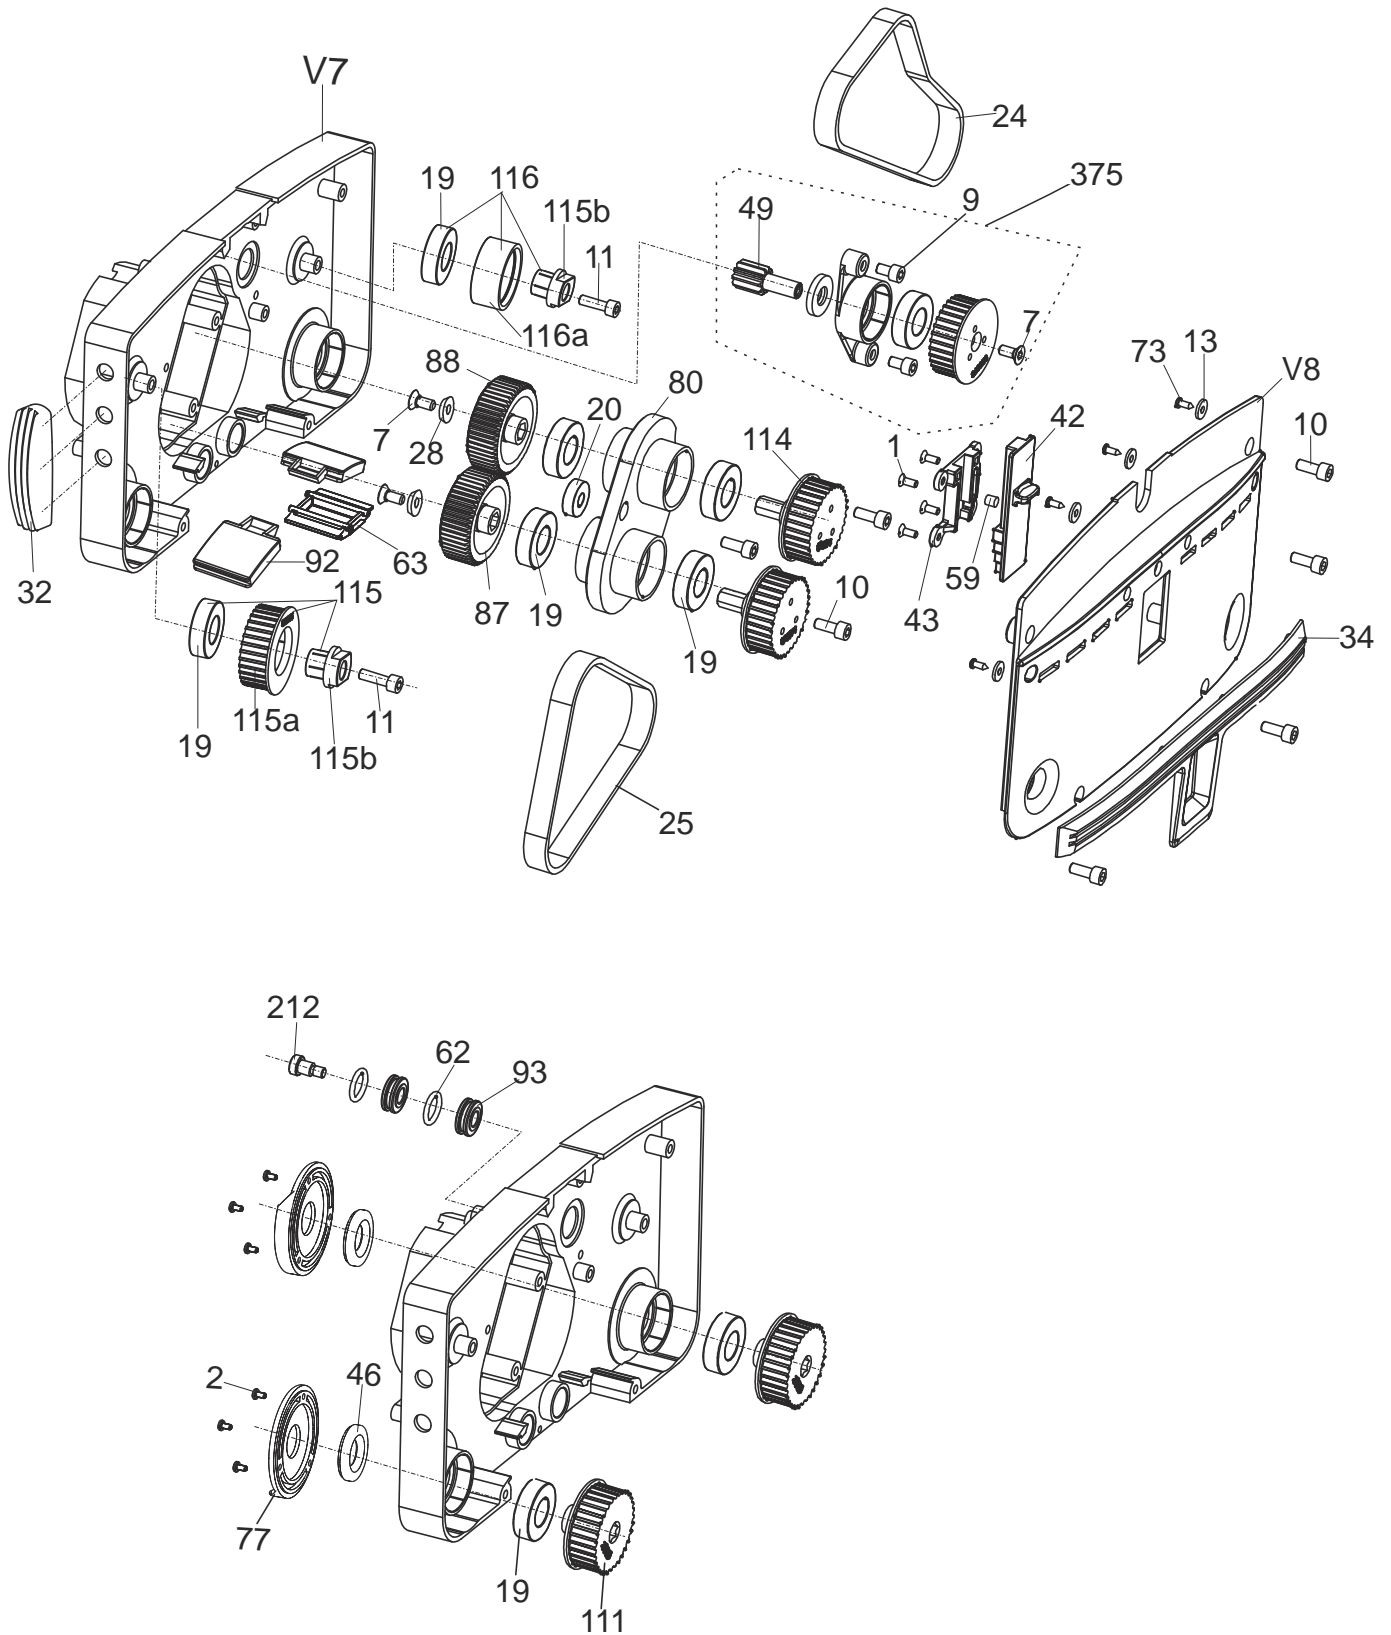

MW340/PUMP/BATTERY
Series C

Spare Parts List

03-8320-0000
Issue : 1

Housing-Drive Side

NOTE: Item no 9 is not included in assy 375.

Ref. No	Part No	Description	Size	Qty
1	90-0258-0000	CSK SCREW	M4x10	4
2	90-0001-0000	CRPH SCREW	M3x6	6
7	90-0143-0000	CSK SCREW	M6x14	3
9	90-0293-0000	ALLEN SCREW	M6x10	2
10	90-0144-0000	ALLEN SCREW	M6x16	7
11	90-0005-0000	ALLEN SCREW	M6x20	2
13	90-0007-0000	WASHER	4.2x12x1.6	4
19	90-0009-0000	BEARING	6003 2RS	8
20	90-0598-0000	BUSH GUIDE SHAFT MOTOR		1
24	90-0011-0000	BELT	500 5 M	1
25	90-0012-0000	BELT	425 5 M	1
28	90-0152-0000	WASHER		2
32	90-0154-0000	BUMPER		1
34	90-0156-0000	BUMPER		1
42	90-0024-0000	BRUSH SLIDER		1
43	90-0025-0000	SLIDER HOUSING		1
46	90-0027-0000	SEAL		2
49	90-0029-0000	PINION		1
59	90-0035-0000	PIN		1
62	90-0176-0000	O' RING		2
63	90-0040-0000	SHIELD		1
73	90-0183-0000	SELF TAPPING SCREW		4
77	90-0020-0000	CAP		2
80	90-0285-0000	GEAR HOUSING		1
87	90-0286-0000	GEAR - LH		1
88	90-0287-0000	GEAR - RH		1
92	90-0267-0000	SHIELD		2
93	90-0294-0000	ROLLER		2
111	90-0061-0000	BRUSH SPROCKET		2
114	90-0063-0000	GEAR SPROCKET		2
115	90-0065-0000	IDLER ASSY		1
115a	90-0169-0000	SPROCKET		1
115b	90-0161-0000	HUB		2
116	90-0197-0000	IDLER ASSY		1
116a	90-0166-0000	SLEEVE		1
212	90-0392-0000	STUB AXLE		1
375	90-0499-0000	DRUM PINION ASSY		1
V7	90-0583-0000	DRIVE HOUSING		1
V8	90-0126-0000	COVER		1