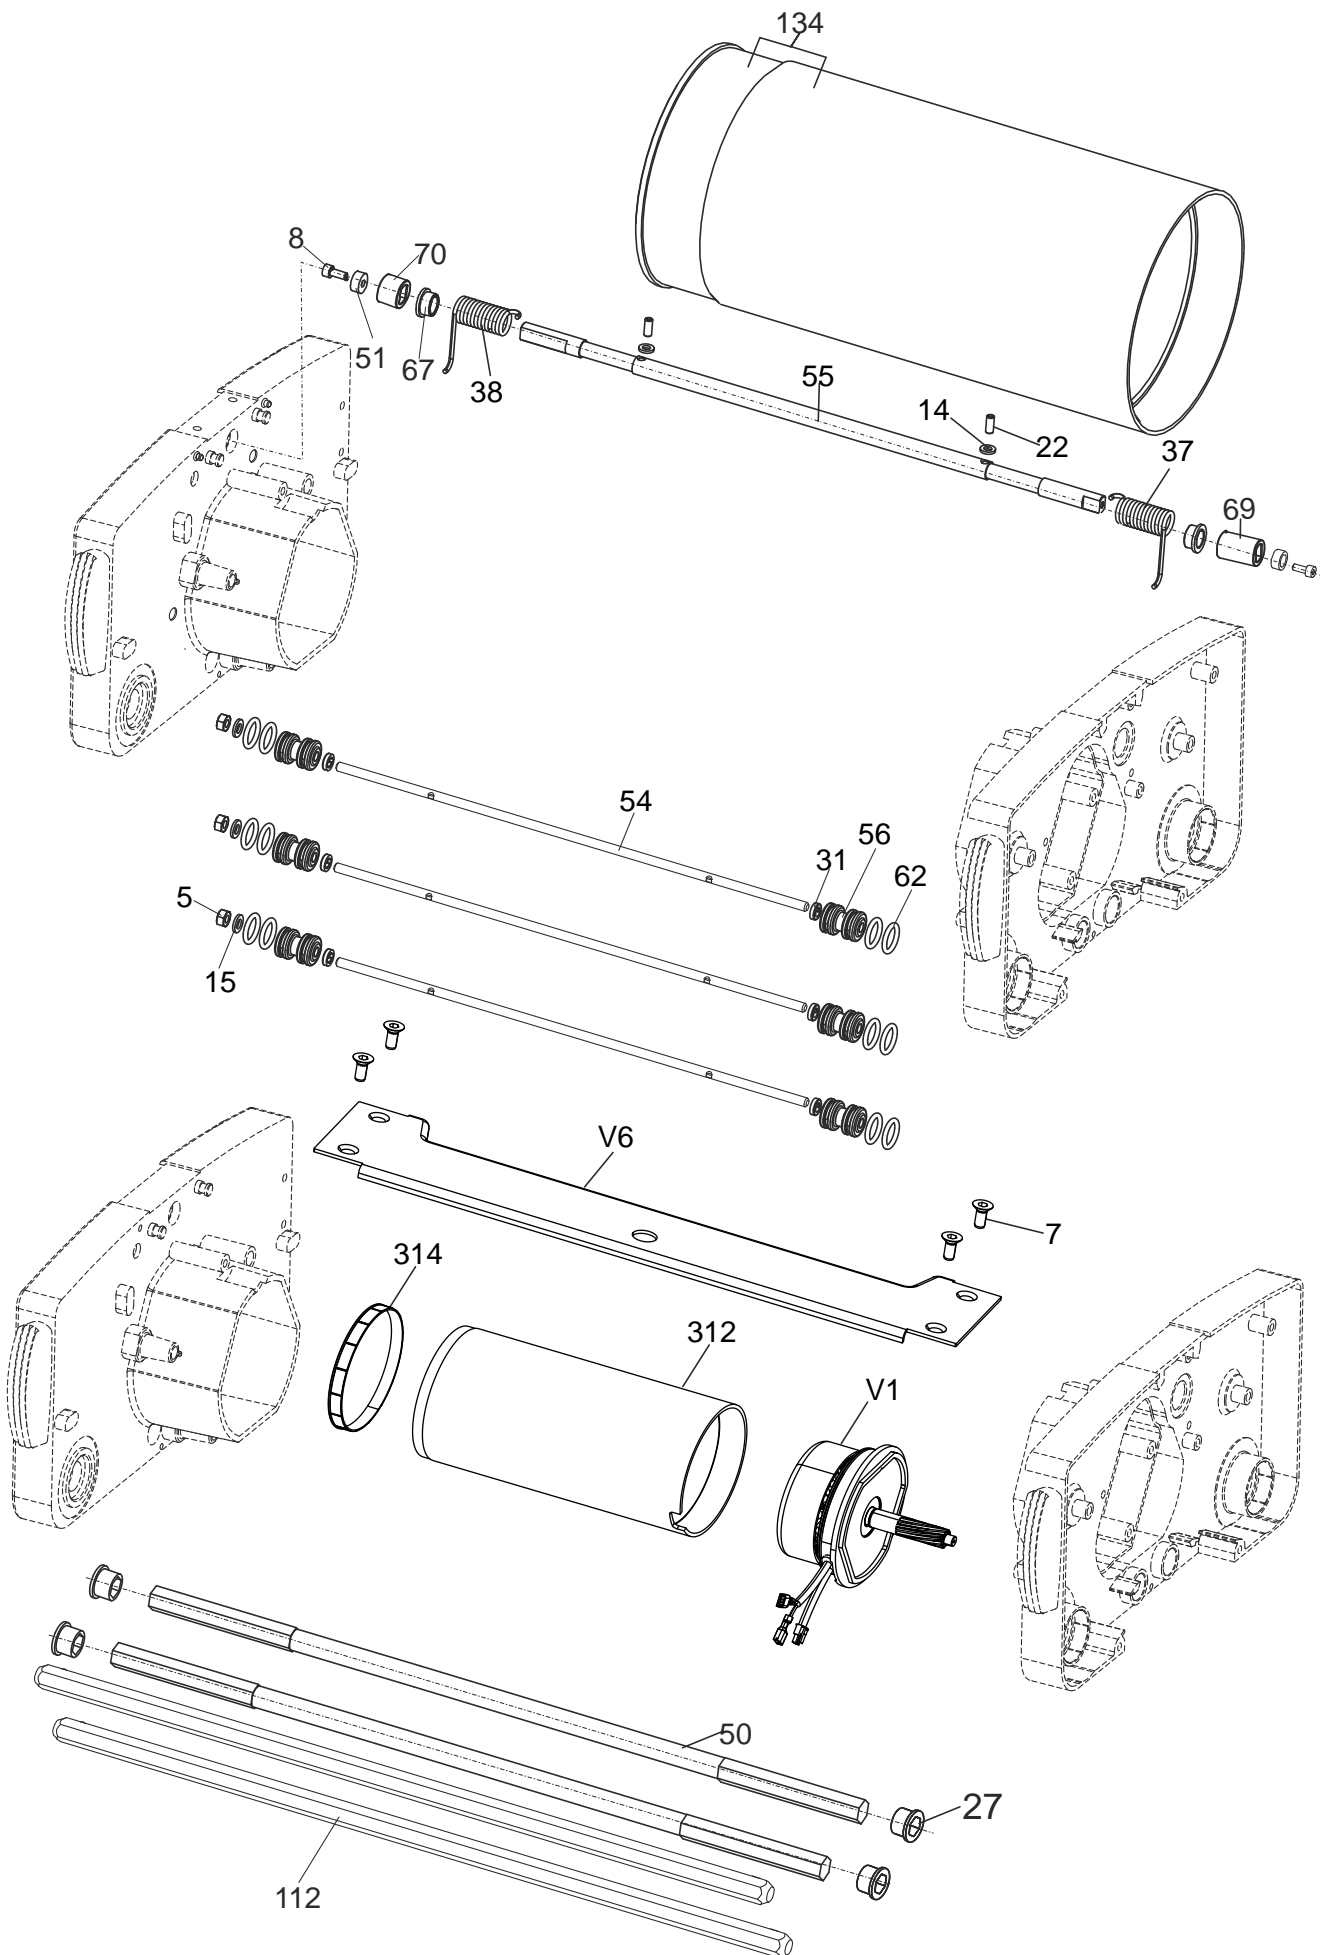

Ref. No	Part No	Description	Size	Qty
4	90-0046-0000	CRPH SCREW	M4x12	2
11	90-0005-0000	ALLEN SCREW	M6x20	2
12	90-0006-0000	WASHER	6.4x18x2	2
44	90-0026-0000	PULL HANDLE		1
52	90-0168-0000	BASE-CABLE HOLDER		2
65	90-0041-0000	SPRING		6
66	90-0042-0000	WASHER		6
71	90-0044-0000	PLUG		2
73	90-0183-0000	SELF TAPPING SCREW		10
85	90-0050-0000	GUIDE		2
117	90-0067-0000	TOP HANDLE		1
126	90-0296-0000	KNOB		2
152	90-0101-0000	GASKET		1
153	90-0103-0000	TANK-4I		1
161	90-0111-0000	VALVE		1
161a	90-0203-0000	BODY-VALVE		1
161b	90-0341-0000	SEAL		1
161c	90-0229-0000	SPRING		1
161d	90-0204-0000	CAP-SPRING		1
179	90-0092-0000	NUT		1
226	90-0443-0000	KNOB-TANK HOLDER-LH		1
227	90-0444-0000	KNOB-TANK HOLDER-RH		1
228	90-0445-0000	BASE-CABLE AND TANK HOLDER		2
325	90-0564-0000	TOP HANDLE ASSY W34P DC		1
326	90-0565-0000	PIPE ASSY LH DC		1
327	90-0566-0000	PIPE ASSY RH DC		1
328	90-0567-0000	BOTTOM HANDLE DC		1
329	90-0568-0000	BASE VALVE ASSY DC		1
329.a	90-0587-0000	BASE VALVE DC		1
329.b	90-0206-0000	SEAL		1
329.c	90-0210-0000	CAP-VALVE		1
332	90-0569-0000	COVER SWITCH ASSY TOP DC		1
333	90-0570-0000	BASE SWITCH - TOP HANDLE DC		1
334	90-0571-0000	PLATE NUT SWITCH		1
335	90-0572-0000	PIN PUMP SWITCH DC		1
336	90-0573-0000	SPRING PUMP SWITCH		1
337	90-0574-0000	COVER SWITCH TOP HANDLE		1
338	90-0575-0000	ACTUATOR PUMP SWITCH DC		1
339	90-0576-0000	CR CSK HD SCREW SS304 M4X8	M4X8	2
340	90-0577-0000	WASHER SS304	6.4X18X1.6	1
341	90-0578-0000	WASHER SS304	4.3X12X1.0	1
389	90-0622-0000	C7 - POWERCORD		1

Note: Item no 389 is not shown in the drawing.

Motor, Drum and Bridge Assembly