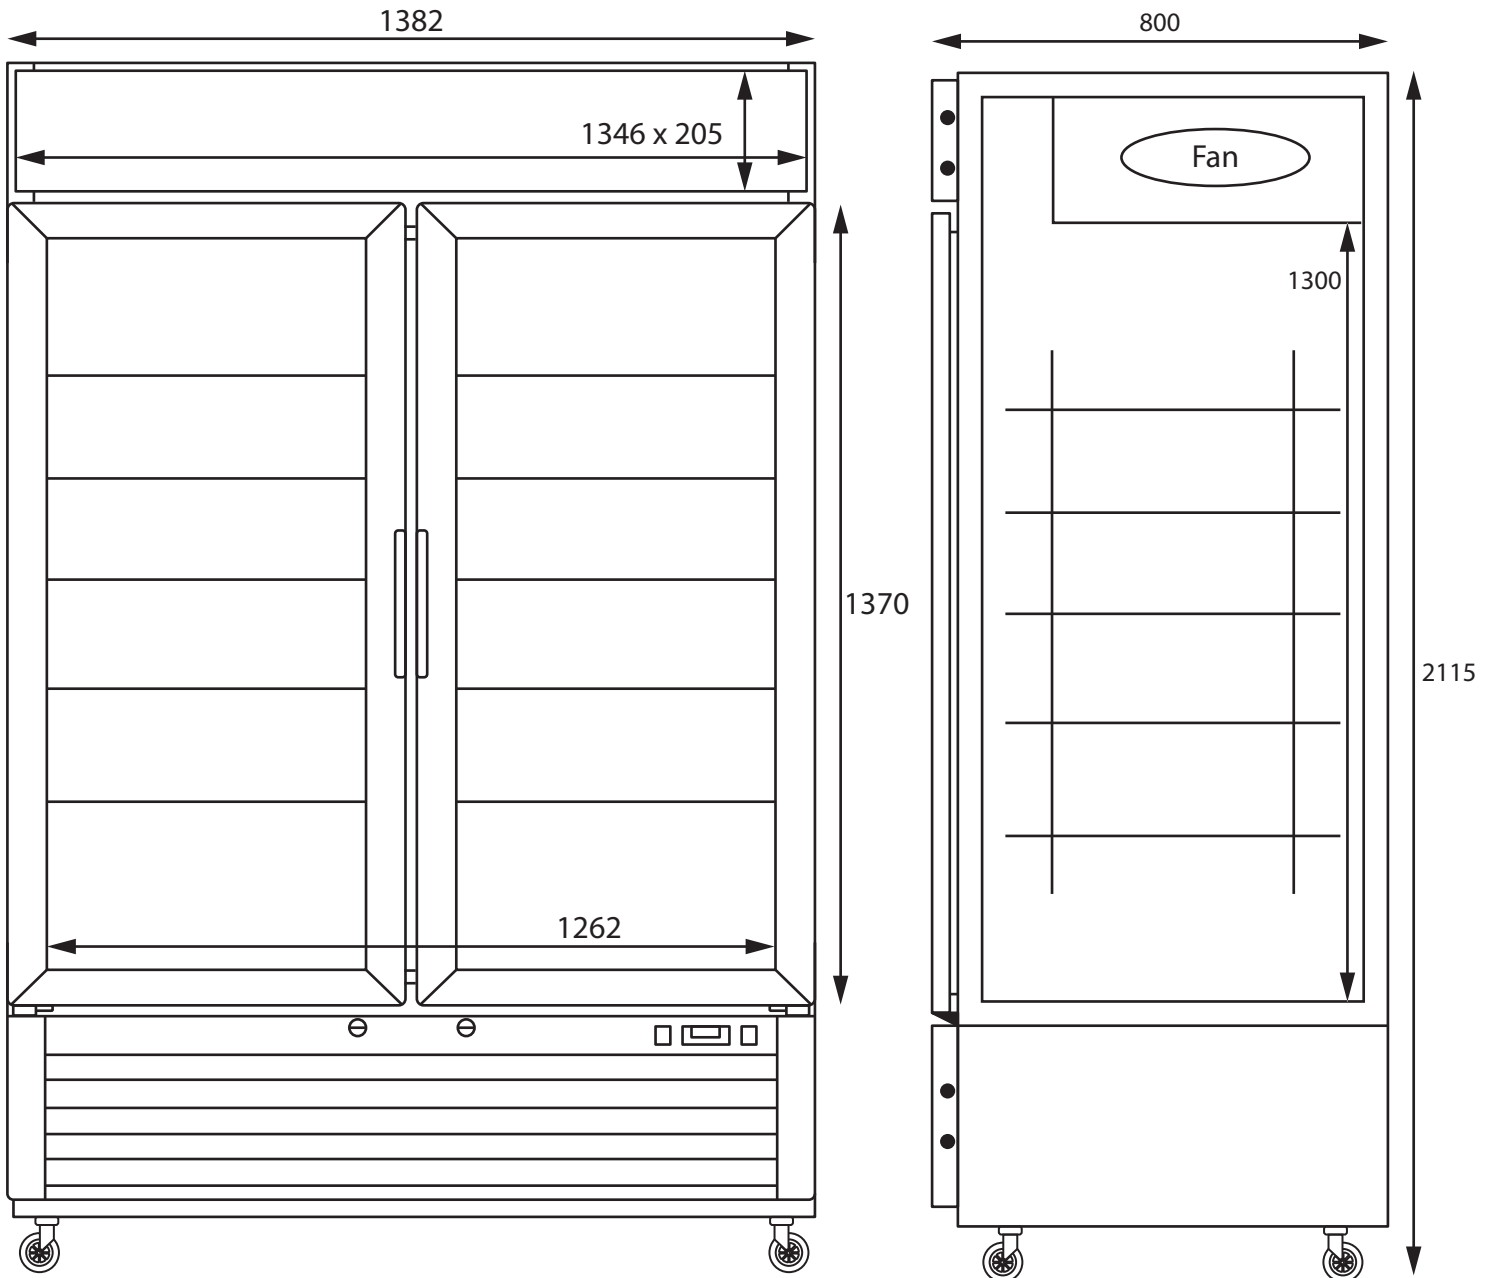

NovaChill

Shelf Size: 608 x 635

Display Sign: 1346 x 205

Internal Size: 1262 x 640 x 1300

External Size: 1382 x 800 x 2115

Model: SM1300 Range