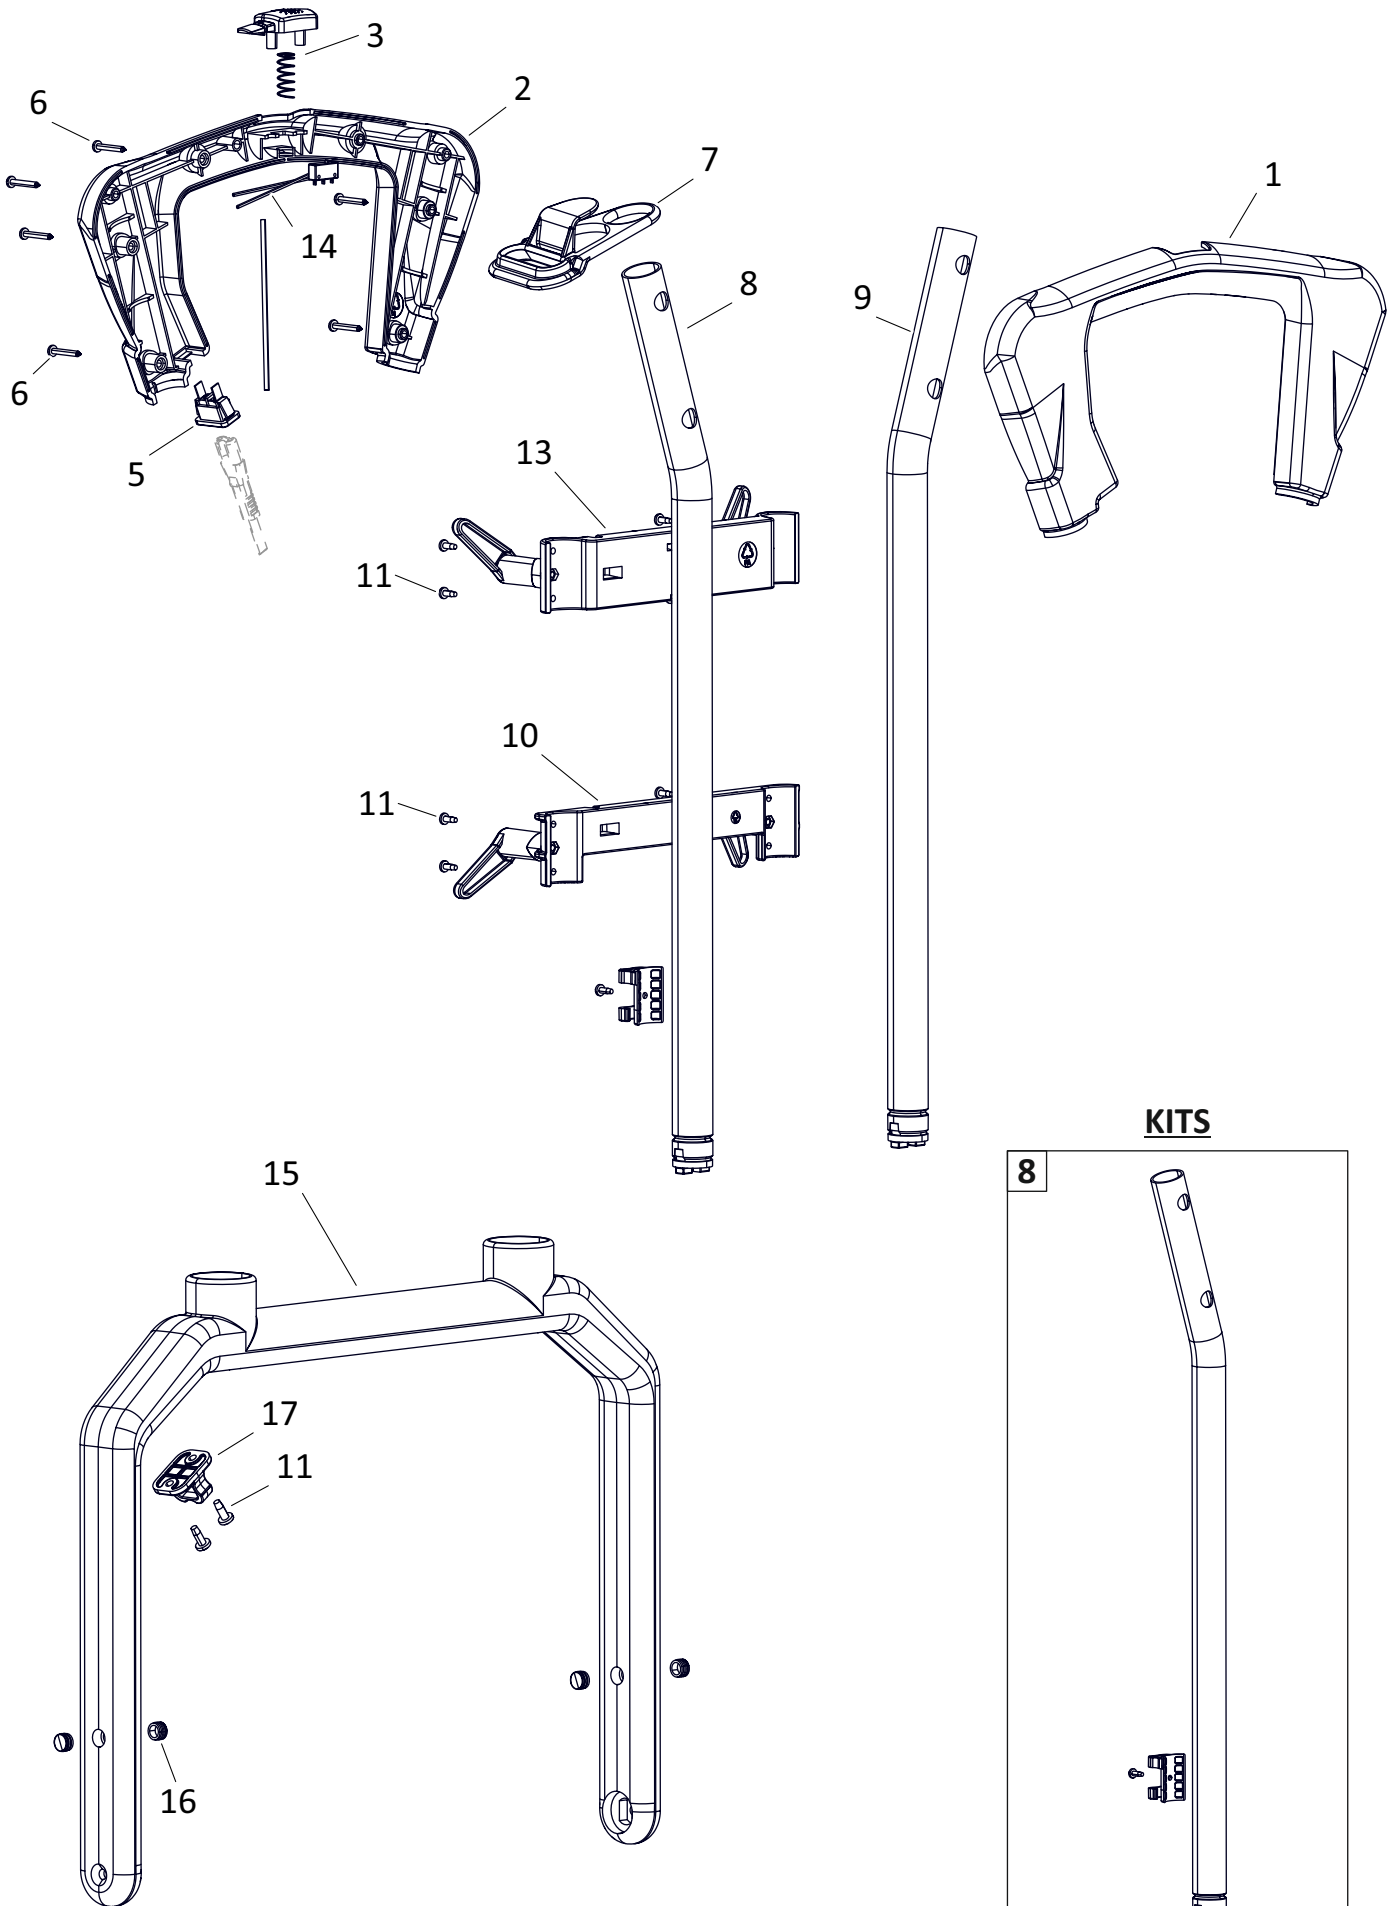

HANDLE ASSEMBLY - 240