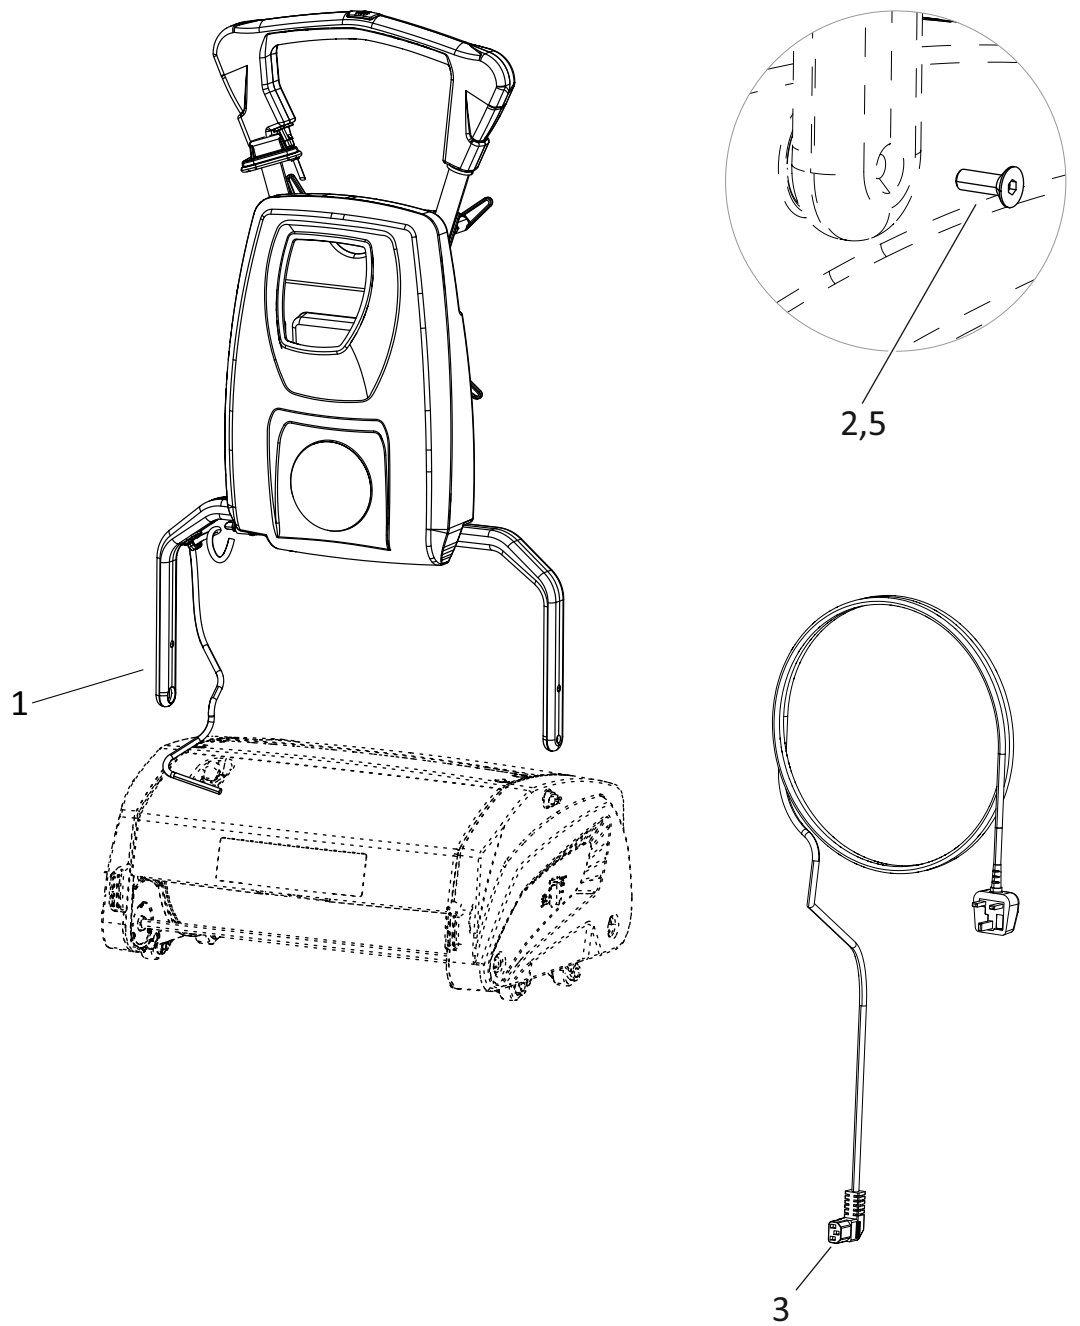

MW PRO 440 - ASSEMBLY

SL.NO	PART NO	DESCRIPTION	QTY
1	90-0907-0000	HANDLE ASSY COMPLETE- 44	1
2	90-0856-0000	HEX SOC HEAD CAP SCREW - SS304 - M4 x 10	2
3	90-0299-0500	POWER CORD UK TEAL	1
5	90-0999-0000	WASHER HANDLE	2