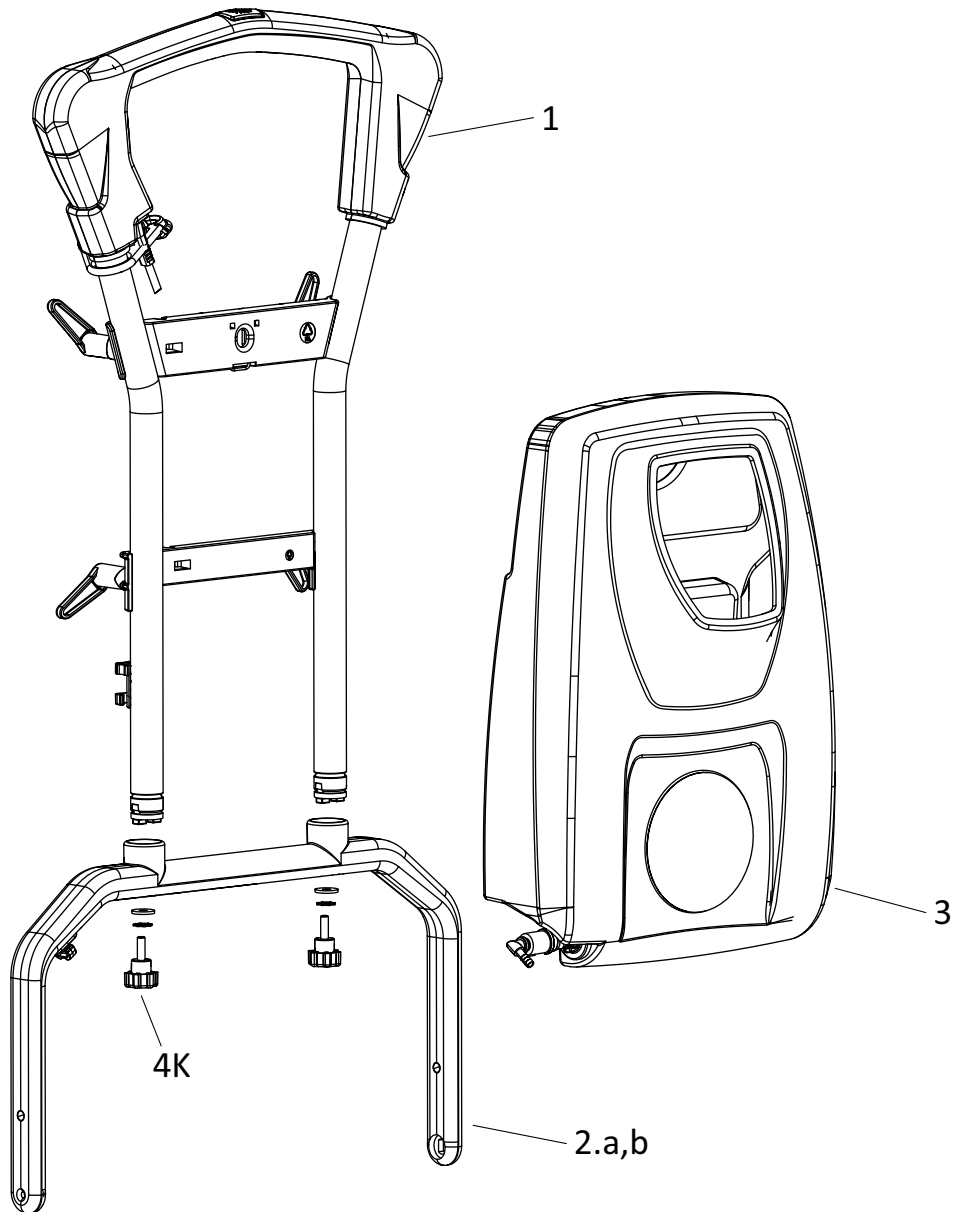

HANDLE ASSEMBLY - 340 & 440

SL.NO	PART NO	DESCRIPTION	QTY
1	90-0979-0000	TOP HANDLE ASSY - 34, 44	1
2.a	90-0901-0000	BOTTOM HANDLE ASSY-34 NW	1
2.b	90-0902-0000	BOTTOM HANDLE ASSY-44 NW	1
3	90-0980-0000	TANK ASSY 4L	1
4	90-0981-0000	MW PRO KNOB HANDLE ASSY KIT	1