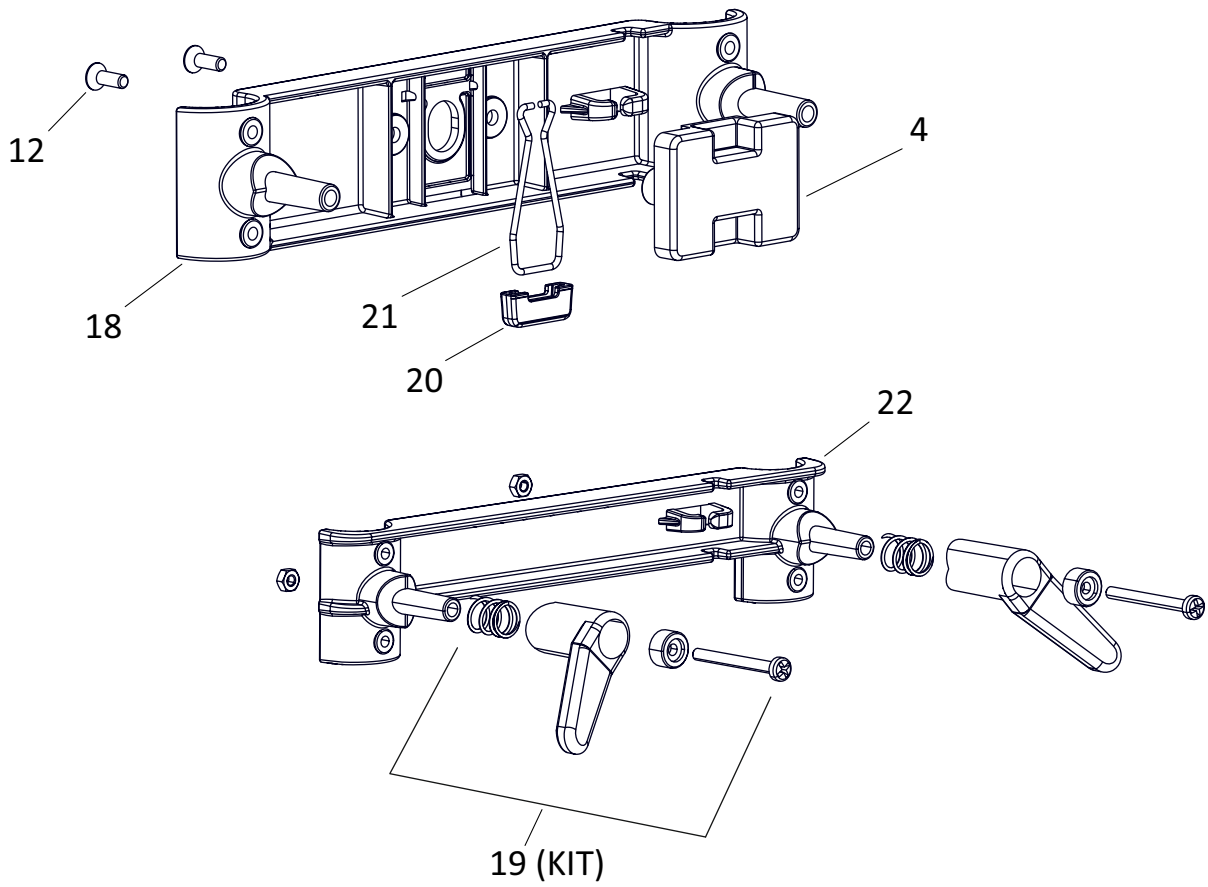

HANDLE ASSEMBLY - 340 & 440

HANDLE ASSEMBLY - 340 & 440

SL.NO	PART NO	DESCRIPTION	QTY
1	90-0884-0000	TOP HANDLE - 34_44	1
2	90-0885-0000	TOP HANDLE REAR-34_44	1
3	90-0898-0000	MW PRO LEVER BUTTON PUMP ASSY KIT	1
4	90-1002-0000	GUIDE SPRING LOCK	1
5	90-0829-0000	C8-CONNECTOR_2WAY	1
6	90-0852-0000	CRPH SELF TAPPING SCREW-SS304- 3.5 x 25	8
7	02-3152-0000	RETAINER - ELECTRIC CABLE	1
8	90-0900-0000	MW PRO PIPE HANDLE ASSY RH - 34/44 KIT	1
9	90-0983-0000	PIPE HANDLE LH ASSY-34_44	1
10	90-0984-0000	CABLE HOLDER BOTTOM ASSY-24_34_44	1
11	90-0183-0000	CRPH SELF TAP SCREW - SS304 - 3.5X9.5 - F	11
12	90-1003-0000	HEX SOC CSK SCREW - SS304 - M4X12	2
13	90-0985-0000	CABLE HOLDER TOP ASSY-34_44	1
14	90-0986-0000	CABLE ASSY CA-06-(S4 TO X4)	1
15.a	90-0987-0000	BOTTOM HANDLE-34	1
15.b	90-0988-0000	BOTTOM HANDLE-44	1
16	90-0989-0000	PLUG BOTTOM HANDLE	4
17	90-0833-0000	GUIDE CABLE	1
18	90-0838-0000	CABLE HOLDER TOP	1
19	90-0903-0000	MW PRO KNOB CABLE HOLDER ASSY KIT	4
20	90-1001-0000	BUTTON SPRING LOCK	1
21	90-0836-0000	SPRING-TANK LOCK	1
22	90-0990-0000	CABLE HOLDER BOTTOM	1