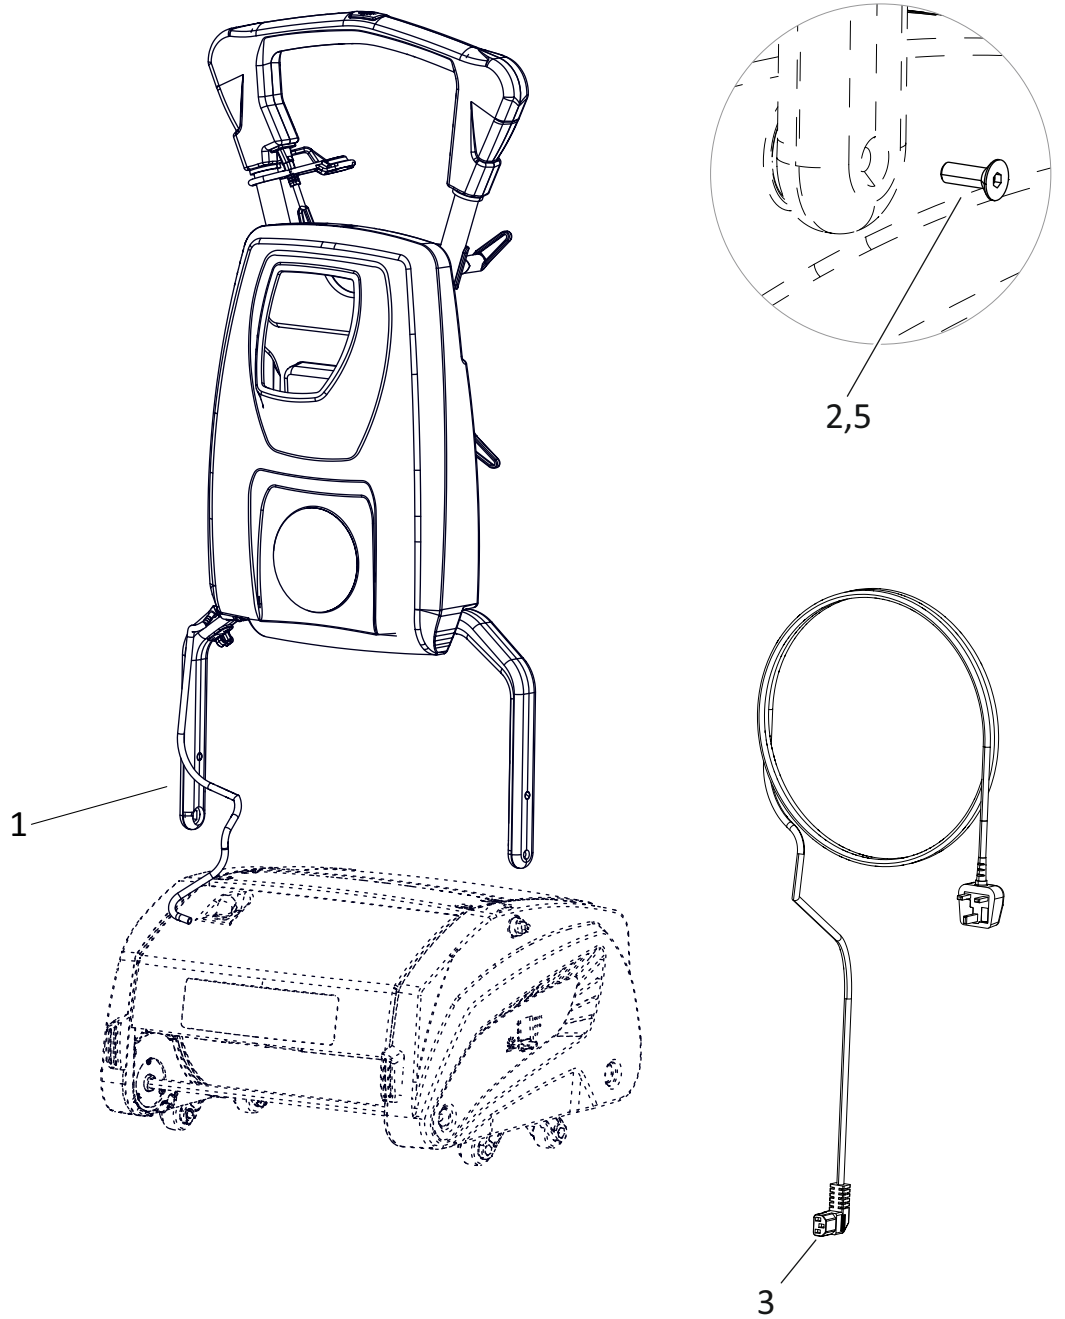

MW PRO 340 - ASSEMBLY

SL.NO	PART NO	DESCRIPTION	QTY
1	90-0906-0000	HANDLE ASSY COMPLETE- 34	1
2	90-0856-0000	HEX SOC HEAD CAP SCREW - SS304 - M4 x 10	2
3	90-0299-0500	POWER CORD UK TEAL	1
5	90-0999-0000	WASHER HANDLE	2