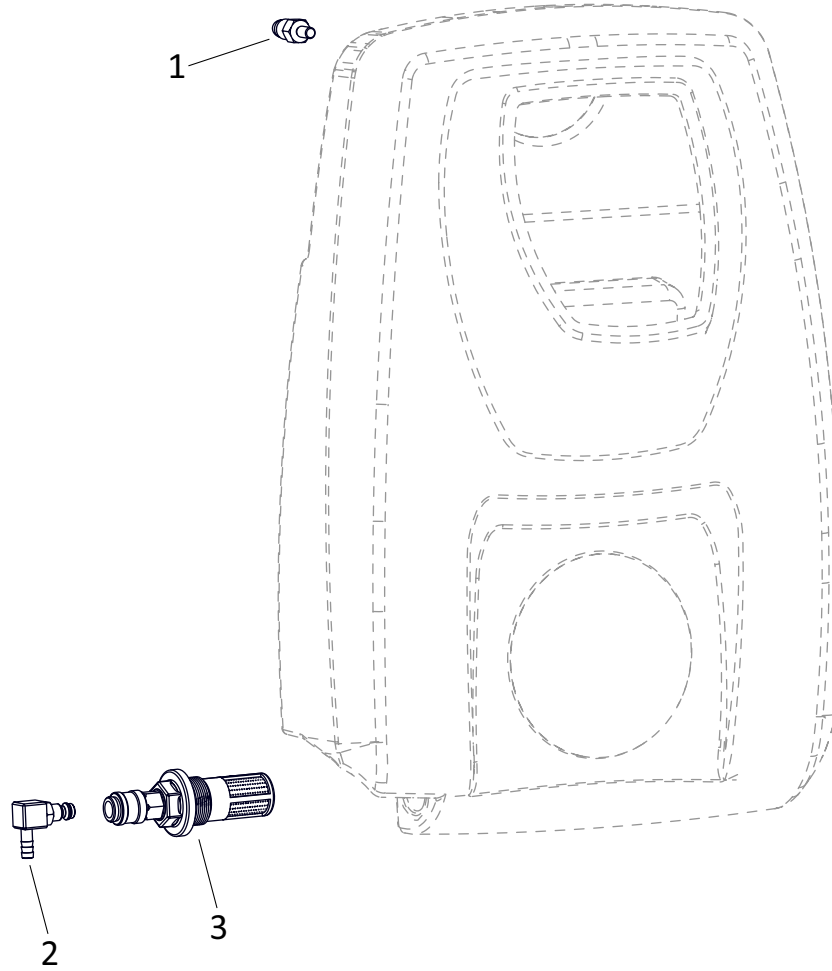

HANDLE ASSEMBLY - 340 & 440

KITS

HANDLE ASSEMBLY - 340 & 440

HANDLE ASSEMBLY - 340 & 440

SL.NO	PART NO	DESCRIPTION	QTY
1	90-0884-0000	TOP HANDLE - 34_44	1
2	90-0885-0000	TOP HANDLE REAR-34_44	1
3	90-0898-0000	MW PRO LEVER BUTTON PUMP ASSY KIT	1
4	90-1002-0000	GUIDE SPRING LOCK	1
5	90-0829-0000	C8-CONNECTOR_2WAY	1
6	90-0852-0000	CRPH SELF TAPPING SCREW-SS304- 3.5 x 25	8
7	02-3152-0000	RETAINER - ELECTRIC CABLE	1
8	90-0900-0000	MW PRO PIPE HANDLE ASSY RH - 34/44 KIT	1
9	90-0983-0000	PIPE HANDLE LH ASSY-34_44	1
10	90-0984-0000	CABLE HOLDER BOTTOM ASSY-24_34_44	1
11	90-0183-0000	CRPH SELF TAP SCREW - SS304 - 3.5X9.5 - F	11
12	90-1003-0000	HEX SOC CSK SCREW - SS304 - M4X12	2
13	90-0985-0000	CABLE HOLDER TOP ASSY-34_44	1
14	90-0986-0000	CABLE ASSY CA-06-(S4 TO X4)	1
15.a	90-0987-0000	BOTTOM HANDLE-34	1
15.b	90-0988-0000	BOTTOM HANDLE-44	1
16	90-0989-0000	PLUG BOTTOM HANDLE	4
17	90-0833-0000	GUIDE CABLE	1
18	90-0838-0000	CABLE HOLDER TOP	1
19	90-0903-0000	MW PRO KNOB CABLE HOLDER ASSY KIT	4
20	90-1001-0000	BUTTON SPRING LOCK	1
21	90-0836-0000	SPRING-TANK LOCK	1
22	90-0990-0000	CABLE HOLDER BOTTOM	1

TANK ASSEMBLY - 4L

SL.NO	PART NO	DESCRIPTION	QTY
1	90-0839-0000	PIN LOCK TANK	1
2	90-0828-0000	L CONNECTOR ASSY	1
3	90-0904-0000	MW PRO BASE FILTER ASSY KIT	1

SIDE BRUSH GROUP

SL.NO	PART NO	DESCRIPTION	QTY
7	90-0851-0000	SHIELD SIDE BRUSH	1
9.a	90-0992-0000	SHAFT SIDE BRUSH ASSY-24	1
9.b	90-0993-0000	SHAFT SIDE BRUSH ASSY-34	1
9.c	90-0994-0000	SHAFT SIDE BRUSH ASSY-44	1
10	90-0863-0000	PLAIN WASHER - SS304 - 5.2 x 10 x 1.6	1
11	90-0858-0000	HEX SOC HEAD CAP SCREW - SS304 - M5 x 20	1
12	90-0995-0000	STOPPER BUSH SIDE BRUSH	1