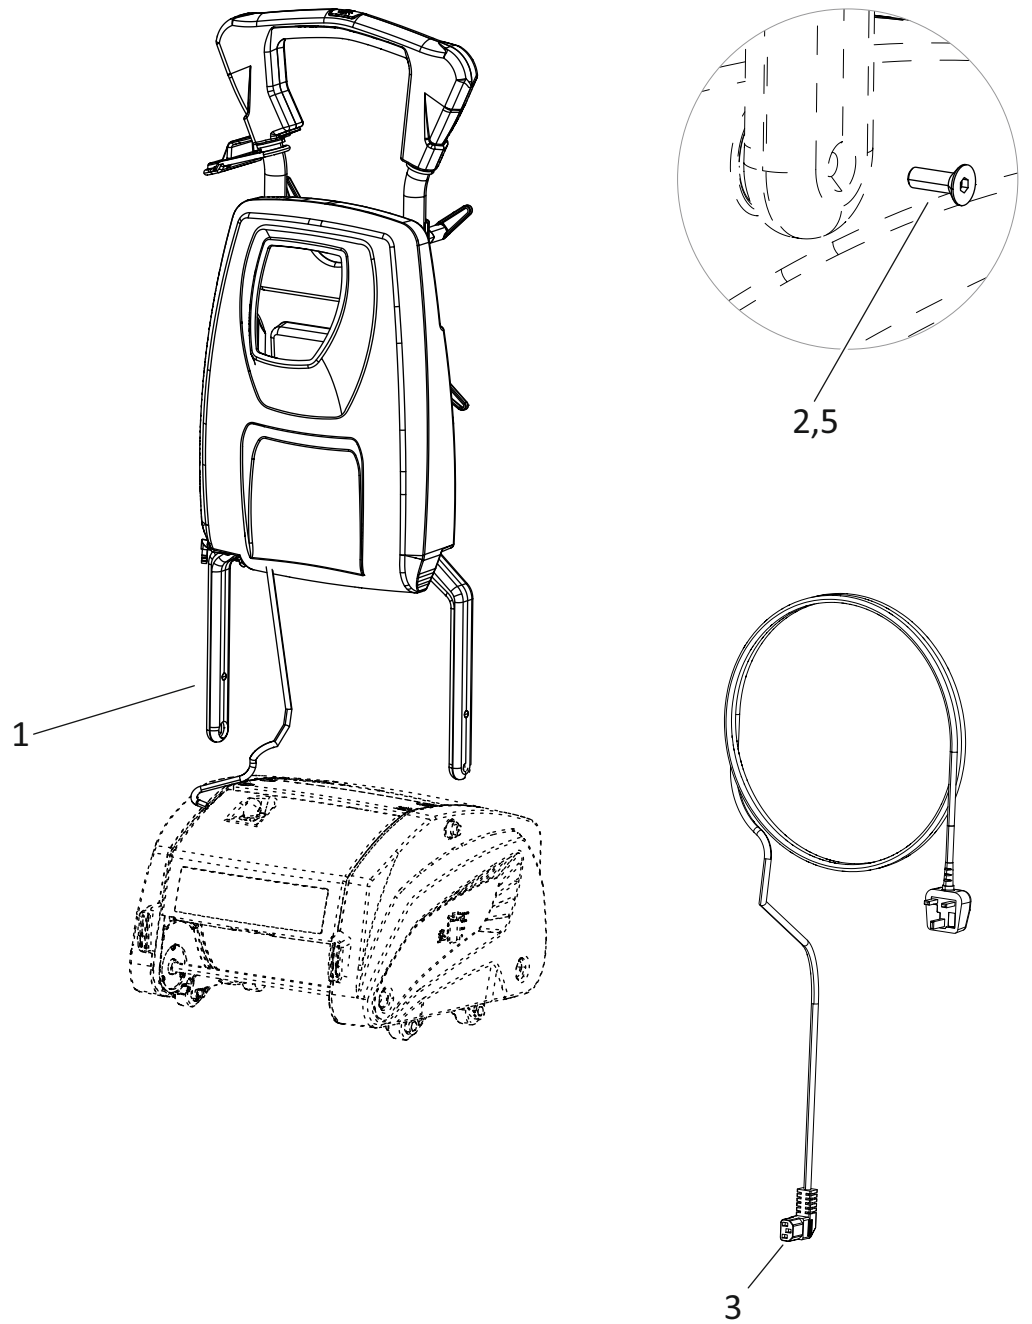

Multiwash PRO 240
Multiwash PRO 340
Multiwash PRO 440

TRUVOXTM
INTERNATIONAL
A TACONY COMPANY

MW PRO 240 - ASSEMBLY

SL.NO	PART NO	DESCRIPTION	QTY
1	90-0905-0000	HANDLE ASSY COMPLETE- 24	1
2	90-0856-0000	HEX SOC HEAD CAP SCREW - SS304 - M4 x 10	2
3	90-0299-0500	POWER CORD UK TEAL	1
5	90-0999-0000	WASHER HANDLE	2