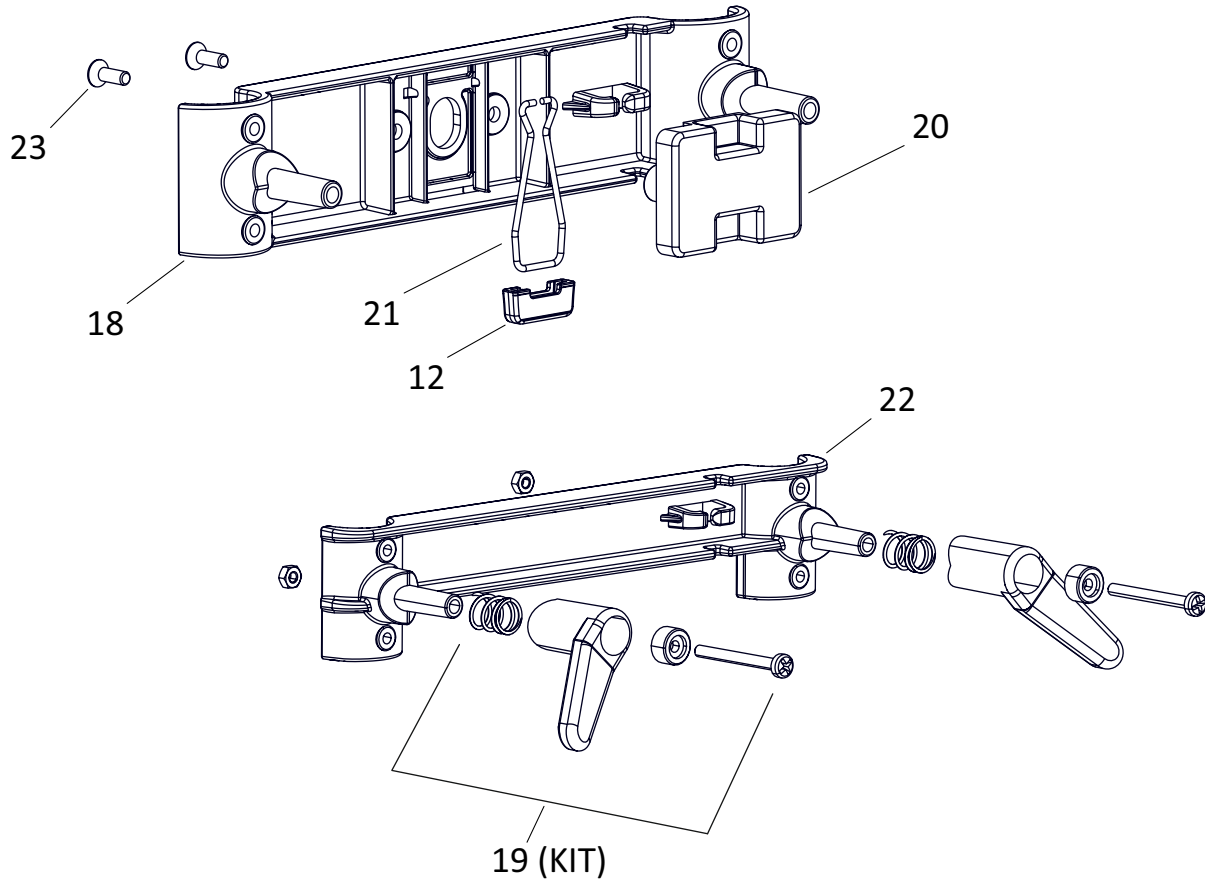

HANDLE ASSEMBLY - 240

SL.NO	PART NO	DESCRIPTION	QTY
1	90-0971-0000	TOP HANDLE ASSY-24	1
2	90-0972-0000	BOTTOM HANDLE ASSY-24 NW	1
3	90-0825-0000	TANK ASSY 4L	1
4	90-0897-0000	MW PRO KNOB HANDLE ASSY KIT	1

HANDLE ASSEMBLY - 240

KITS

HANDLE ASSEMBLY - 240

SL.NO	PART NO	DESCRIPTION	QTY
1	90-0882-0000	TOP HANDLE - 24	1
2	90-0883-0000	TOP HANDLE REAR-24	1
3	90-0898-0000	MW PRO LEVER BUTTON PUMP ASSY KIT	1
4	90-1000-0000	CR PAN HEAD SCREW - SS304 - M4x40	2
5	90-0829-0000	C8-CONNECTOR_2WAY	1
6	90-0852-0000	CRPH SELF TAPPING SCREW-SS304- 3.5 x 25	8
7	02-3152-0000	RETAINER - ELECTRIC CABLE	1
8	90-0899-0000	MW PRO PIPE HANDLE ASSY RH - 24 KIT	1
9	90-0830-0000	PIPE HANDLE ASSY LH-24	1
10	90-0973-0000	CABLE HOLDER BOTTOM ASSY-24_34_44	1
11	90-0183-0000	CRPH SELF TAP SCREW - SS304 - 3.5X9.5 - F	11
12	90-1001-0000	BUTTON SPRING LOCK	1
13	90-0974-0000	CABLE HOLDER TOP ASSY-24	1
14	90-0832-0000	CABLE ASSY CA-06-(S4 TO X4)	1
15	90-0975-0000	BOTTOM HANDLE-24	1
16	90-0976-0000	PLUG BOTTOM HANDLE	4
17	90-0833-0000	GUIDE CABLE	1
18	90-0834-0000	CABLE HOLDER TOP-24	1
19	90-0977-0000	MW PRO KNOB CABLE HOLDER ASSY KIT	4
20	90-1002-0000	GUIDE SPRING LOCK	1
21	90-0978-0000	SPRING-TANK LOCK	1
22	90-0835-0000	CABLE HOLDER BOTTOM	1
23	90-1003-0000	HEX SOC CSK SCREW - SS304 - M4X12	2