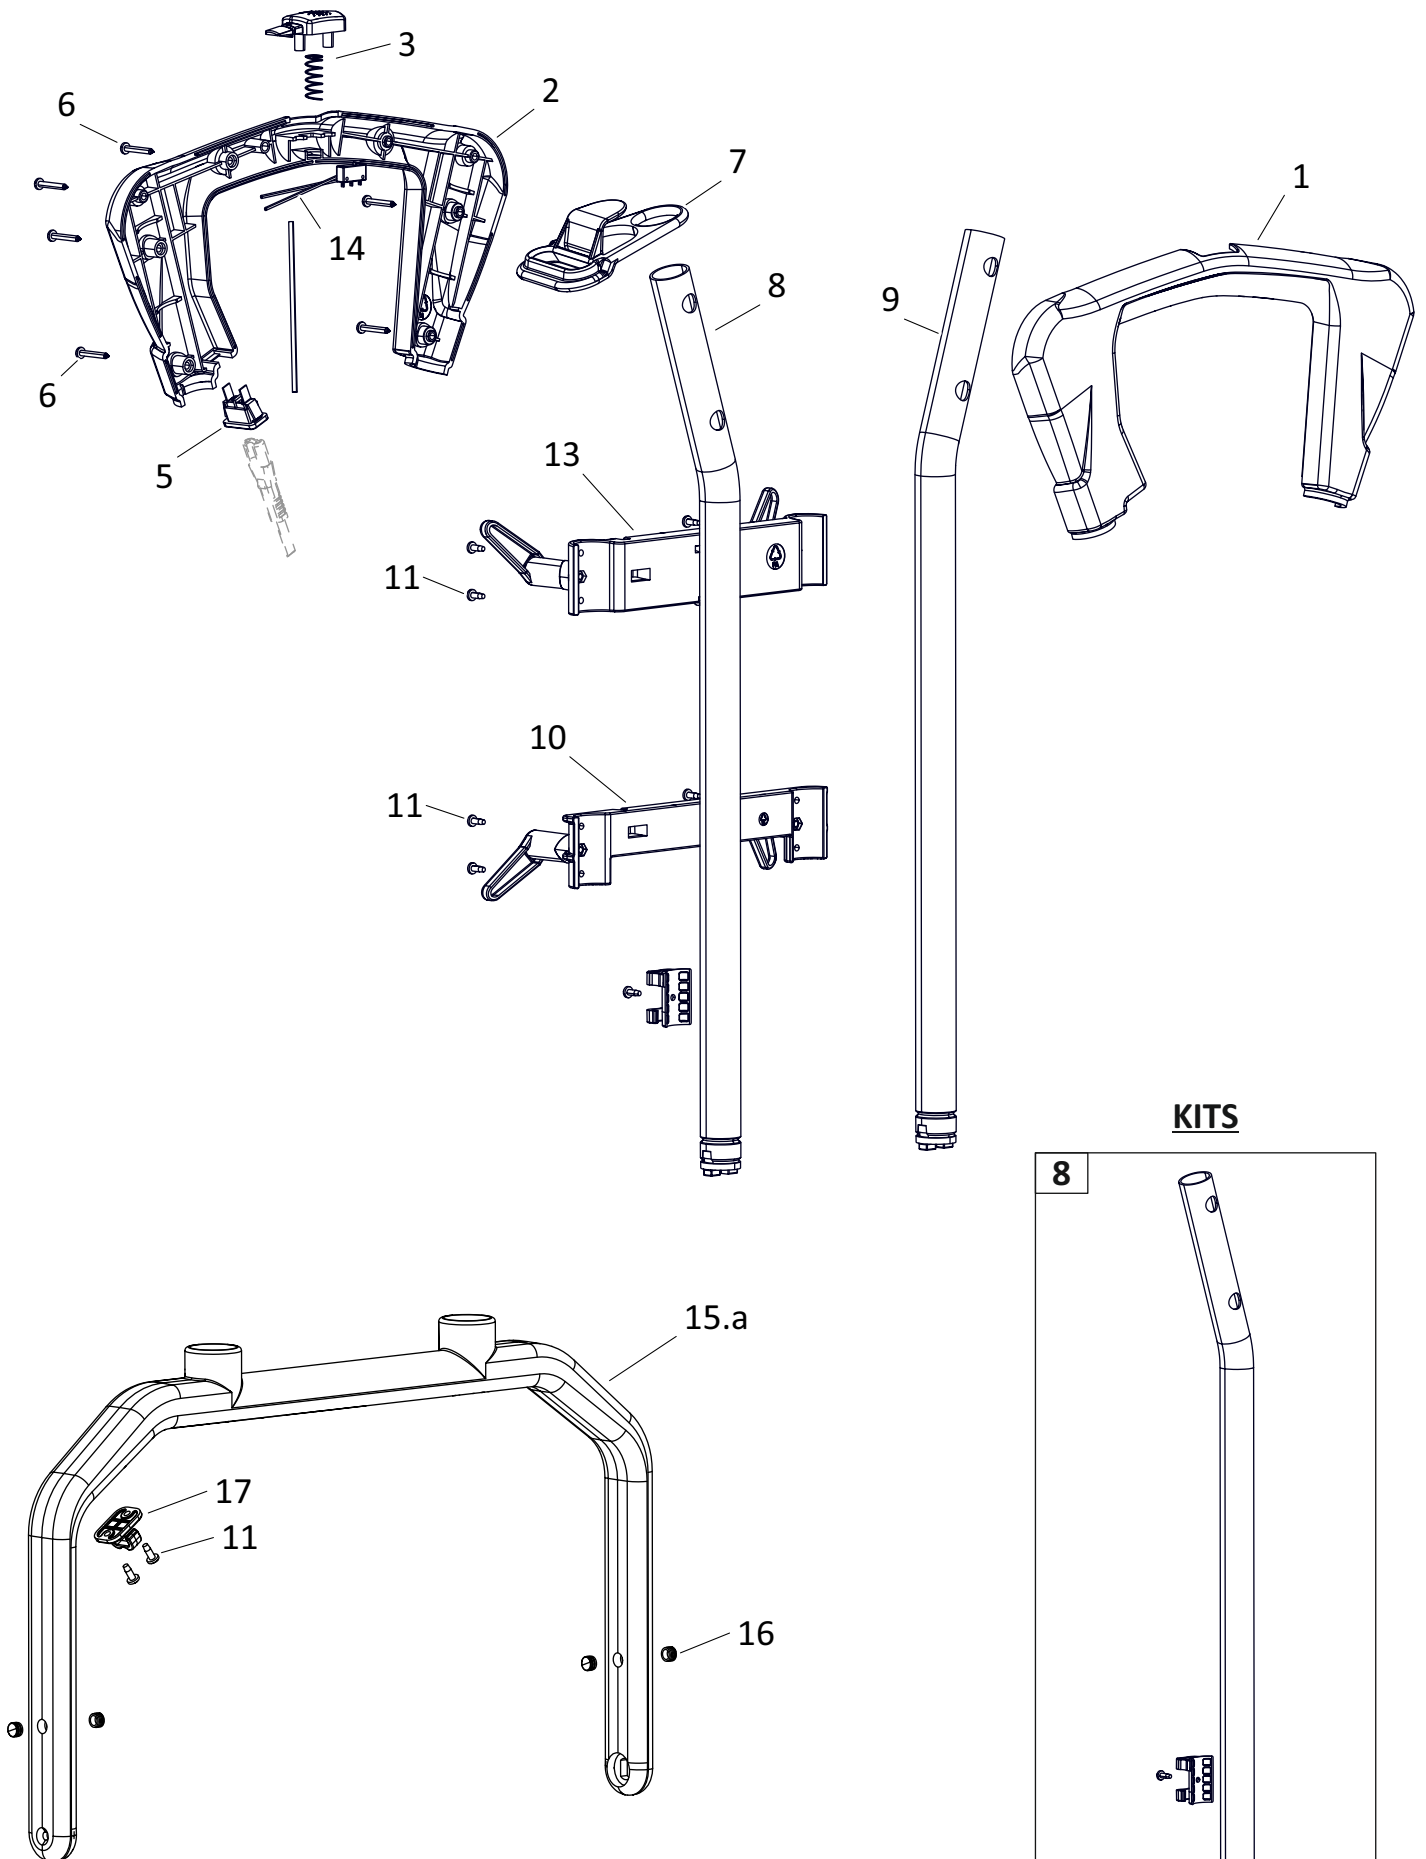

HANDLE ASSEMBLY - 340 & 440