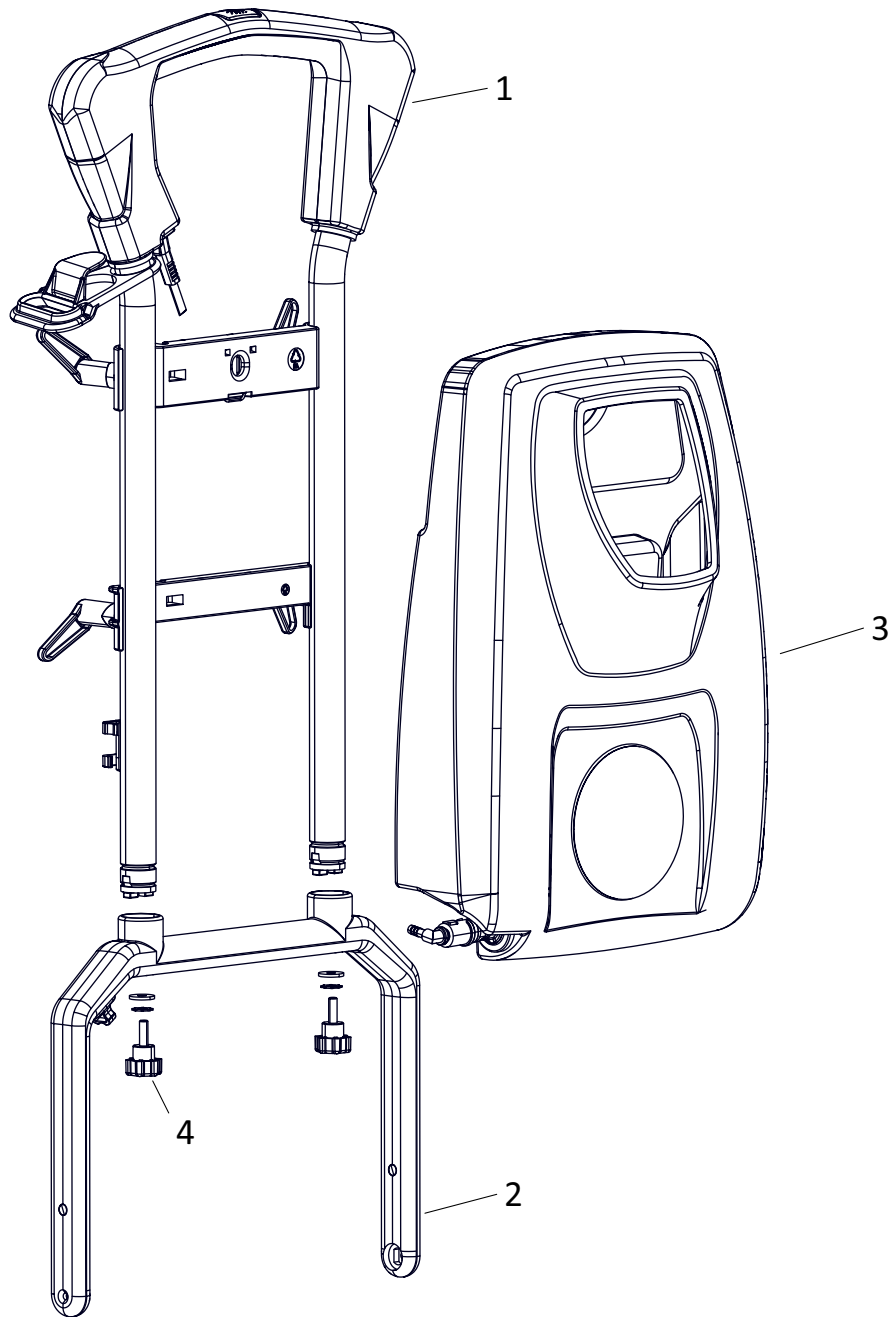

HANDLE ASSEMBLY - 240

SL.NO	PART NO	DESCRIPTION	QTY
1	90-0971-0000	TOP HANDLE ASSY-24	1
2	90-0972-0000	BOTTOM HANDLE ASSY-24 NW	1
3	90-0825-0000	TANK ASSY 4L	1
4	90-0897-0000	MW PRO KNOB HANDLE ASSY KIT	1