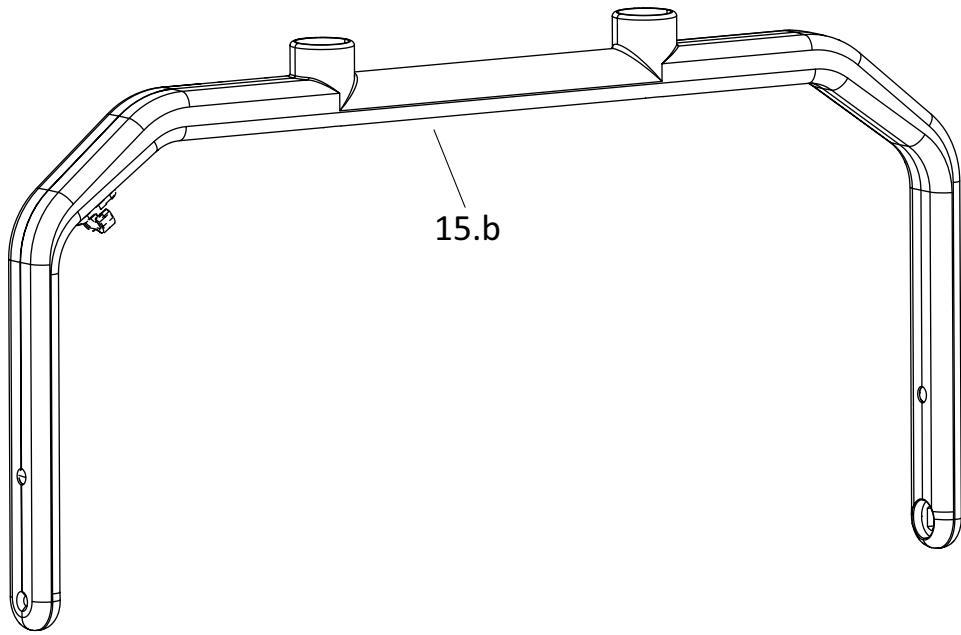

HANDLE ASSEMBLY - 340 & 440

HANDLE ASSEMBLY - 340 & 440

SL.NO	PART NO	DESCRIPTION	QTY
1	90-0884-0000	TOP HANDLE - 34_44	1
2	90-0885-0000	TOP HANDLE REAR-34_44	1
3	90-0898-0000	MW PRO LEVER BUTTON PUMP ASSY KIT	1
4	90-1002-0000	GUIDE SPRING LOCK	1
5	90-0829-0000	C8-CONNECTOR_2WAY	1
6	90-0852-0000	CRPH SELF TAPPING SCREW-SS304- 3.5 x 25	8
7	02-3152-0000	RETAINER - ELECTRIC CABLE	1
8	90-0900-0000	MW PRO PIPE HANDLE ASSY RH - 34/44 KIT	1
9	90-0983-0000	PIPE HANDLE LH ASSY-34_44	1
10	90-0984-0000	CABLE HOLDER BOTTOM ASSY-24_34_44	1
11	90-0183-0000	CRPH SELF TAP SCREW - SS304 - 3.5X9.5 - F	11
12	90-1003-0000	HEX SOC CSK SCREW - SS304 - M4X12	2
13	90-0985-0000	CABLE HOLDER TOP ASSY-34_44	1
14	90-0986-0000	CABLE ASSY CA-06-(S4 TO X4)	1
15.a	90-0987-0000	BOTTOM HANDLE-34	1
15.b	90-0988-0000	BOTTOM HANDLE-44	1
16	90-0989-0000	PLUG BOTTOM HANDLE	4
17	90-0833-0000	GUIDE CABLE	1
18	90-0838-0000	CABLE HOLDER TOP	1
19	90-0903-0000	MW PRO KNOB CABLE HOLDER ASSY KIT	4
20	90-1001-0000	BUTTON SPRING LOCK	1
21	90-0836-0000	SPRING-TANK LOCK	1
22	90-0990-0000	CABLE HOLDER BOTTOM	1