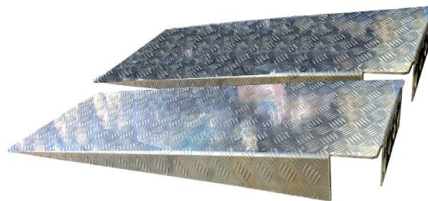

optional Wheel rubber block

optional jack tray

Optional aluminum ramps

Optional 2200 kg sliding jack with hand pump

Optional 2800 sliding jack with hand pump

Optional caster kit