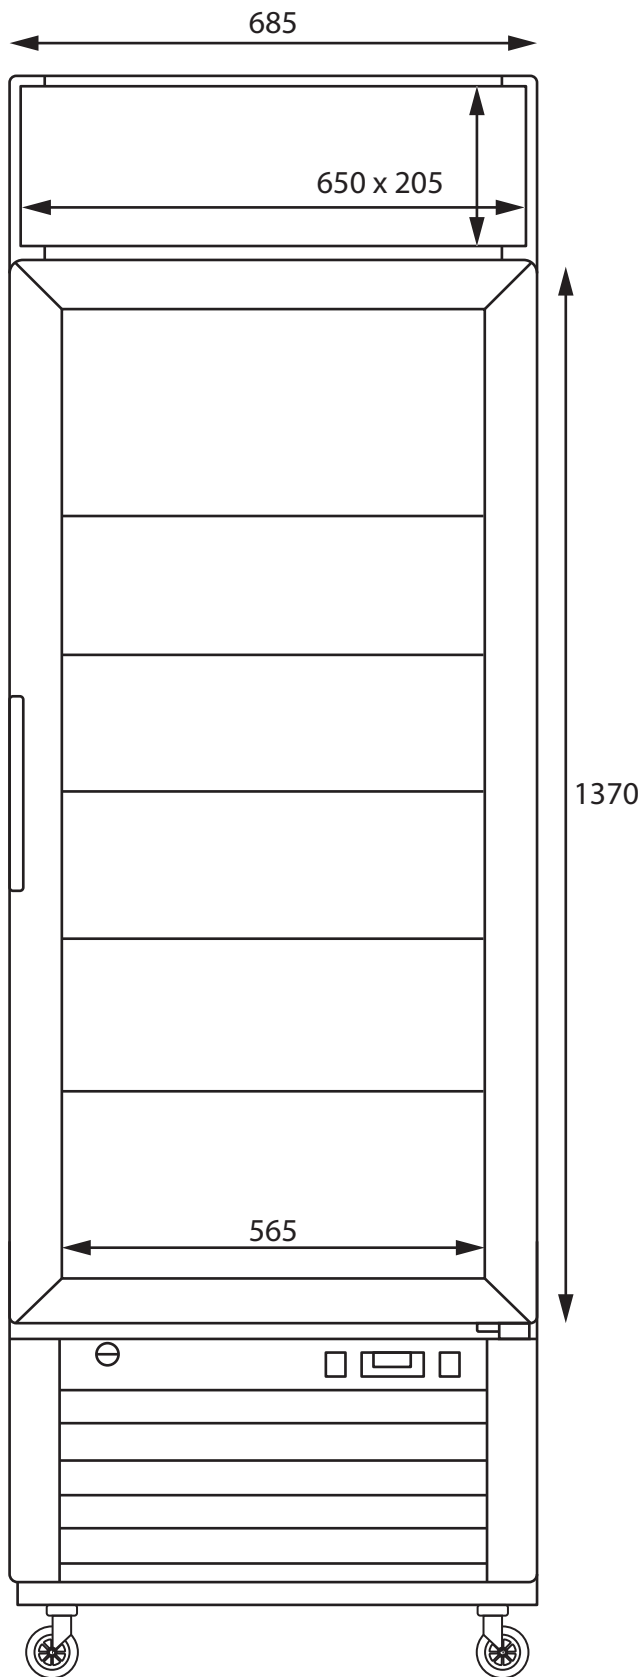

NovaChill

Shelf Size: 535 x 635
Display Sign: 650 x 205
Internal Size: 565 x 640 x 1300
External Size: 685 x 800 x 2115
Model: SM600 Range