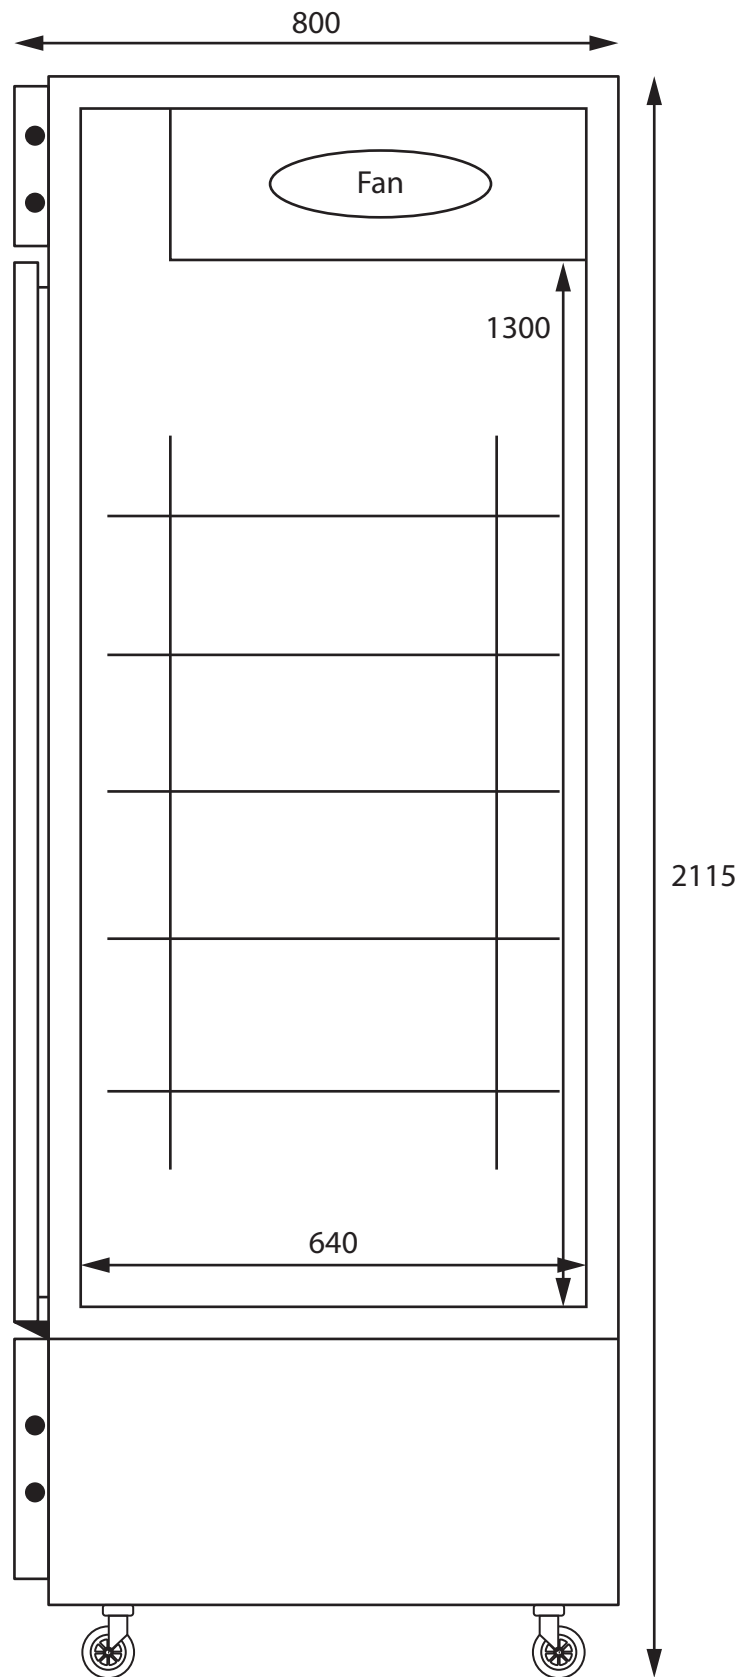

NovaChill

Shelf Size: 535 x 635
Display Sign: 650 x 205
Internal Size: 565 x 640 x 1300
External Size: 685 x 800 x 2115
Model: SM600 Range