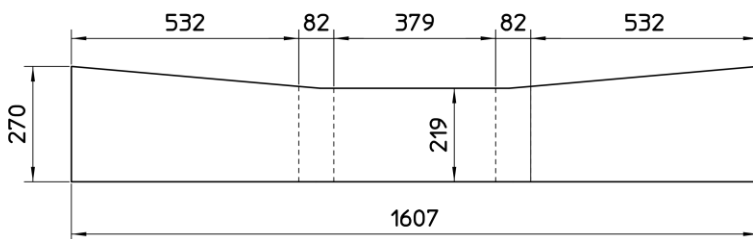

TDA = 0.147 m2

CUSTOMIZATION AREA

MINI CREAM 2 V

S_46233 - 00

| |
|------------|
| Updated on |
| 04/03/2020 |