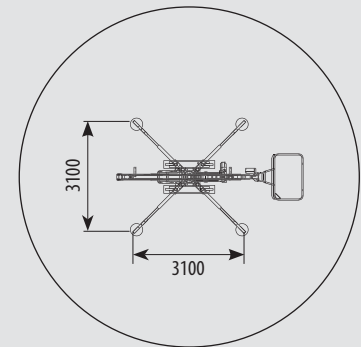

Altezza massima di lavoro	Max. working height	Hauteur max de travail	Altura max de trabajo	Max. Arbeitshöhe	17,60 m
Sbraccio massimo di lavoro	Max. working outreach	Déport max de travail	Alcance max de trabajo	Max. Arbeitsauslegung	8,50 m
Rotazione torretta	Turret rotation	Rotation tourelle	Rotación torreta	Drehturmrotation	320° N.C.
Portata massima	Max load capacity	Portée max	Capacidad de carga	Max. Tragfähigkeit	200 Kg
Comandi idraulici proporzionali	Proportional hydraulic controls	Commandes hydrauliques proportionnelles	Mandos hidráulicos proporcionales	Hydraulische proportionale Steuerungen	
Massa totale	Total weight	Poids total	Peso total	Gewicht	2200 Kg
Pendenza superabile	Gradeability	Max pente admissible	Pendiente máx	Max. Steigfähigkeit	30%
Dimensioni cesto	Cage dimensions	Dimensions panier	Dimensiones cesta	Korbabmessungen	1,1 x 0,7 m
Rotazione cesto	Cage rotation	Rotation panier	Rotación cesta	Korbdrehung	90° + 90°