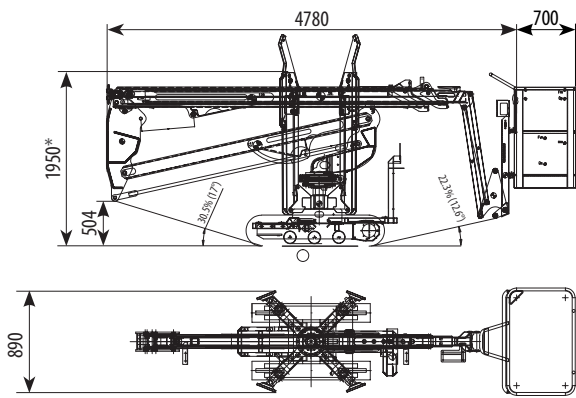

Altezza massima di lavoro	Max. working height	Hauteur max de travail	Altura max de trabajo	Max. Arbeitshöhe	17,60 m
Sbraccio massimo di lavoro	Max. working outreach	Déport max de travail	Alcance max de trabajo	Max. Arbeitsauslegung	8,50 m
Rotazione torretta	Turret rotation	Rotation tourelle	Rotación torreta	Drehturmrotation	320° N.C.
Portata massima	Max load capacity	Portée max	Capacidad de carga	Max. Tragfähigkeit	200 Kg
Comandi idraulici proporzionali	Proportional hydraulic controls	Commandes hydrauliques proportionnelles	Mandos hidráulicos proporcionales	Hydraulische proportionale Steuerungen	
Massa totale	Total weight	Poids total	Peso total	Gewicht	2200 Kg
Pendenza superabile	Gradeability	Max pente admissible	Pendiente máx	Max. Steigfähigkeit	30%
Dimensioni cesto	Cage dimensions	Dimensions panier	Dimensiones cesta	Korbabmessungen	1,1 x 0,7 m
Rotazione cesto	Cage rotation	Rotation panier	Rotación cesta	Korbdrehung	90° + 90°