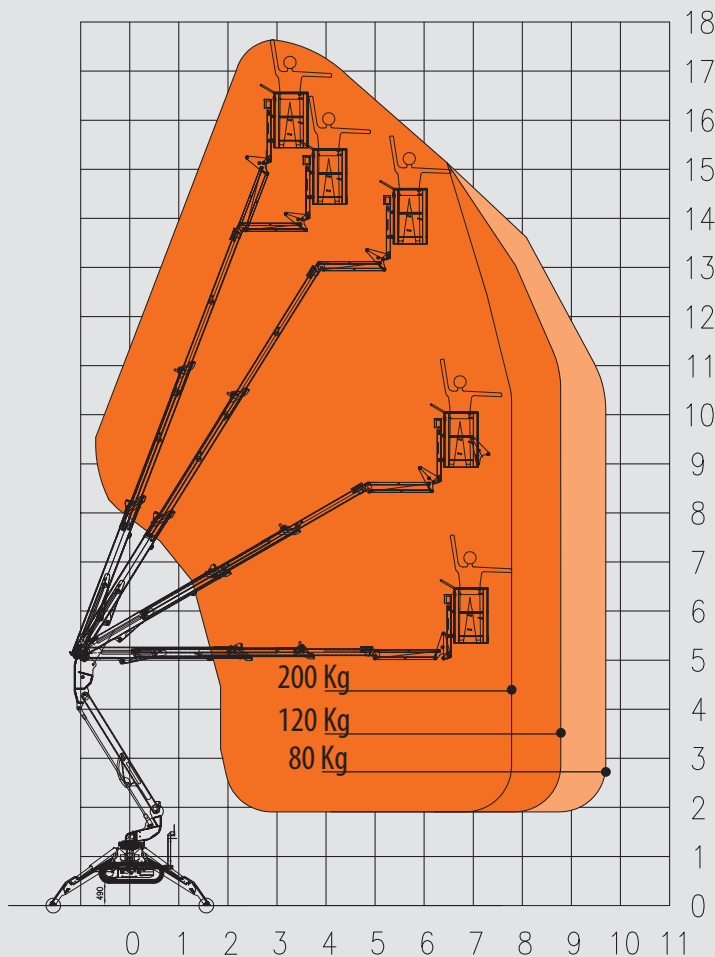

Altezza massima di lavoro	Max. working height	Hauteur max de travail	Altura max de trabajo	Max. Arbeitshöhe	17,60 m
Sbraccio massimo di lavoro	Max. working outreach	Déport max de travail	Alcance max de trabajo	Max. Arbeitsauslegung	8,50 m
Rotazione torretta	Turret rotation	Rotation tourelle	Rotación torreta	Drehturmrotation	320° N.C.
Portata massima	Max load capacity	Portée max	Capacidad de carga	Max. Tragfähigkeit	200 Kg
Comandi idraulici proporzionali	Proportional hydraulic controls	Commandes hydrauliques proportionnelles	Mandos hidráulicos proporcionales	Hydraulische proportionale Steuerungen	
Massa totale	Total weight	Poids total	Peso total	Gewicht	2200 Kg
Pendenza superabile	Gradeability	Max pente admissible	Pendiente máx	Max. Steigfähigkeit	30%
Dimensioni cesto	Cage dimensions	Dimensions panier	Dimensiones cesta	Korbabmessungen	1,1 x 0,7 m
Rotazione cesto	Cage rotation	Rotation panier	Rotación cesta	Korbdrehung	90° + 90°