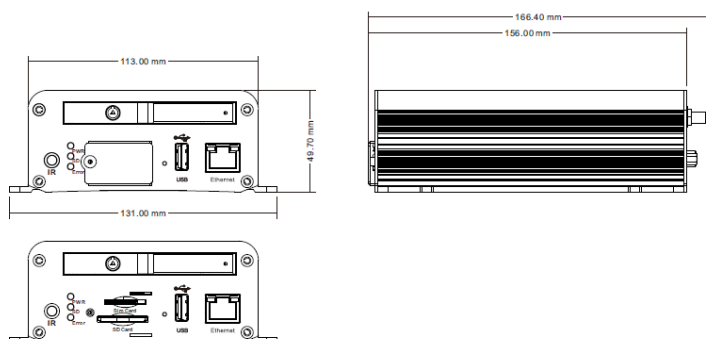

EMV400SSD

4 路 1080p Full HD 車用數位錄放影機

特色

- Full HD 車用數位錄放影機，同時支援 SD/Full HD 類比攝影機
- 即時畫面及錄影解析度高達 1080p full HD
- H.264 雙串流壓縮格式
- eZ.Controller 功能: 可直接從車用 DVR 端設定攝影機 OSD 或操控 PTZ 攝影機
- 支援 SD 卡 (高達 128GB)
- 支援 2.5" SSD (高達 4TB)
- 3 軸重力感測器
- 多重介面
- 支援紅外線遙控器
- 封存錄影至 USB 儲存裝置及 FTP 伺服器
- 支援行動應用程式 (MobileFocus)
- 多重網路監控: 網頁瀏覽器、XFleet 車隊管理伺服器系統
- 認證: CE、FCC

尺寸

選購配件

您可選購慧友產品配件以擴展車用數位錄放影機的功能。請聯繫經銷商了解更多訊息。

- 3G 天線: 可擴充 3G 網路功能
- 4G 天線: 可擴充 4G 網路功能 (LTE 頻段依各地區而異)
- GPS 天線: 可擴充 GPS 網路功能
- Wi-Fi 天線: 可擴充 Wi-Fi 網路功能
- I/O 外接盒: 可連接警報 I/O 及 RS232 裝置

規格

型號		EMV400SSD
影像輸入	頻道數	4 路
	壓縮格式	H.264
音訊	輸入	4
	輸出	RCA x 1
影像輸出	主螢幕	VGA x 1
	副螢幕	BNC x 1
錄影	錄影解析度	1080p / 720p / 960H / D1 / CIF / QCIF
	錄影模式	事件、一般 + 事件、排程
	每頻道錄影張數	30fps/CH (NTSC), 25fps/CH (PAL)
	預先警報錄影	有
回放	回放模式	雙工
	回放搜尋	時間搜尋、事件搜尋
影像偵測和警報	警報輸入	有 (需透過 I/O 外接盒)
	警報輸出	有 (需透過 I/O 外接盒)
	影像遺失偵測	有
	事件警報	有
網路	乙太網路	RJ-45 Port x 1 (10/100M)
	無線網路	選配
	3G/4G 網路	選配
	GPS 功能	選配
儲存裝置	SD 卡 / SSD	SD 卡 x 1 (SDHC/SDXC 最大 128GB) / 2.5" SSD x 1 (最大 4TB)
外部介面	介面	RJ-45 x 1, USB2.0 x 1, I/O 外接埠 x 1
一般	重力感測器	嵌入 3 軸重力感測器
	系統控制	紅外線遠端控制、滑鼠、網頁介面
	PTZ 控制	有
	電源	8-35VDC
	電源消耗	10W
	作業溫度	-40°C~55°C / -40°F~131°F
	尺寸 (W x D x H)	131 x 166.4 x 49.7mm / 5.16" x 6.55" x 1.96"
	重量	870g / 1.92lb
認證	CE, FCC	
遠端系統最低需求		
作業系統	Windows XP (32 位元) / Win7 (32 或 64 位元)	
CPU	Intel Core I3-2100	
RAM	2GB	
VGA	Intel HD 2000	
區域網路速度	10 / 100 / 1000 Mbps (RJ45)	
瀏覽器	IE11 及之後版本, Firefox 50 及之前版本, Chrome 44 及之前版本, EF 瀏覽器	
其他遠端監控應用	1. 慧友企業級監控管理平台: Genie XMS 2. 慧友行動裝置應用程式: MobileFocus (iOS及Android裝置適用) ; MobileFocusHD (iPad適用)	