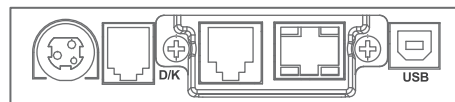

## Interface View

USB + RS-232(9Pin + RJ45)

USB + RS-232(25Pin)

USB + Wi-Fi

USB + RS-232(RJ45) + Ethernet(3-Combo)