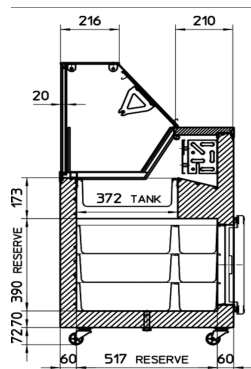

MIRABELLA H

Scoop ice cream, lollies and frozen pastry displays

TEMPERATURE RANGE

-5° -20° C

IDEAL FOR

Technical features

	MIRABELLA H6G	MIRABELLA H7G	MIRABELLA H9G
Temperature	-5°C -20°C	-5°C -20°C	-5°C -20°C
Refrigerant gas	R290	R290	R290
Climate Class	7 (35°C-70%RH) L1	7 (35°C-70%RH) L1	7 (35°C-70%RH) L1
Sizes (w x d x h)	1190 x 677 x 1190 mm	1340 x 677 x 1190 mm	1655 x 677 x 1190 mm
Net weight	117,00	124,00	136,00
Gross weight	137,00	145,00	157,00
Net volume	184 l	223 l	306 l
Gross volume	276 l	329 l	439 l
Power	530 W	610 W	740 W
Consumption	12,07 kWh/24h	13,52 kWh/24h	17,77 kWh/24h
Packaging sizes (w x d x h)	1270 x 740 x 1290 mm	1420 x 740 x 1290 mm	1735 x 740 x 1290 mm
Energy efficiency class			

MIRABELLA 6

6x 5 l.

12x 2,5 l.*

4 x Stick display stands*

MIRABELLA 7

7x 5 l.

14x 2,5 l.*

4 x Stick display stands*

MIRABELLA 9

9x 5 l.

18x 2,5 l.*

6 x Stick display stands*

*Possible bins layout with optional kit

Number of bins in the storage compartment

24x 2,5 l. - 12x 5 l.

30x 2,5 l. - 15x 5 l.