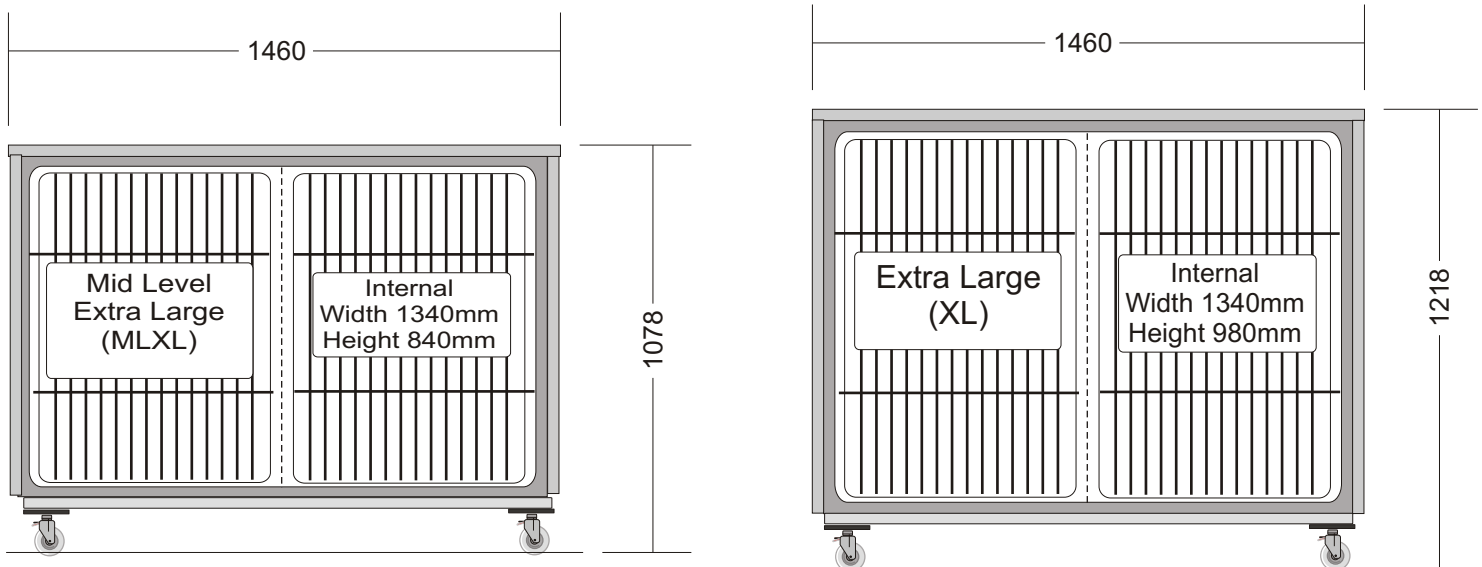

Sm 25

Sm 26

Sm 28

Sm29

Cage Carts

(single cage on wheels with side Panels and Table Top)

Medium Cage Cart

DS Cage Cart

LLL Cage Cart

MLXL Cage Cart

XL Cage Cart

LLXL Cage Cart

L Cage Cart