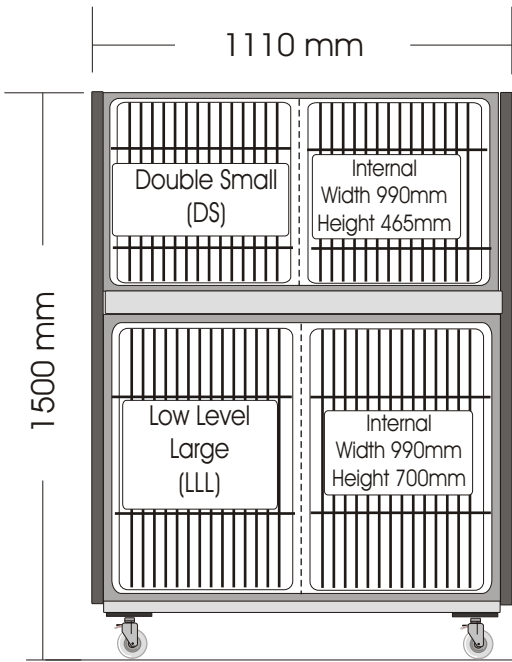

Stainless Steel Cages

Relative Sizes

Sm1

Sm2

Sm3

Sm4

Sm 6

Sm 7

SM 16

Sm 17

Sm 18

Sm 19

Sm 20

Sm 21

Sm 22

Sm 24

LLL Cage Cart

MLXL Cage Cart

XL Cage Cart

LLXL Cage Cart

L Cage Cart