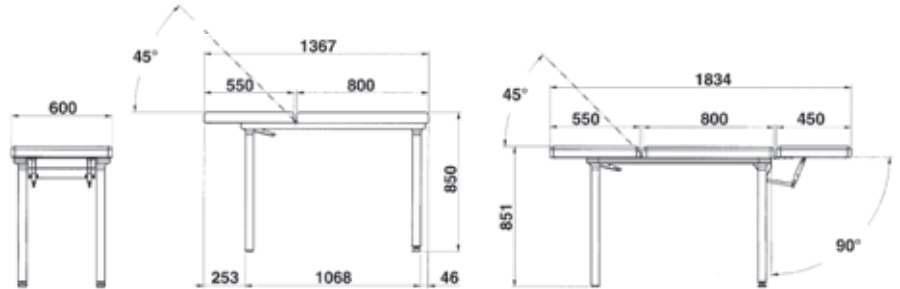

Poids brut
 Gross weight
 26 kg

Volume
 0,300 m³

4365

Poids net
 Net weight
 32 kg

Poids brut
 Gross weight
 30 kg

Volume
 0,33 m³

FE-49/13

Distributed by: