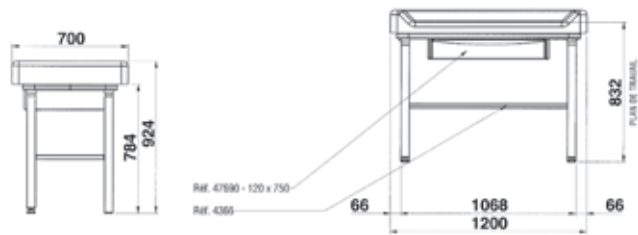

Poids brut
 Gross weight
 26 kg

Volume
 0,300 m³

4365

Poids net
 Net weight
 32 kg

Poids brut
 Gross weight
 30 kg

Volume
 0,33 m³

FE-49/13

Distributed by: