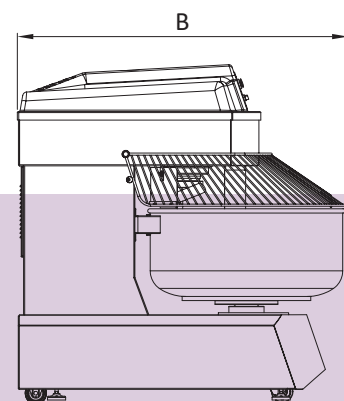

ITA IMPASTATRICE A SPIRALE CON VASCA FISSA

- Nuove trasmissioni a cinghie trapezoidali con puleggia rinvio.
- Due motori a doppia velocità (motore singolo per Iris 30-40 kg)
- Struttura in acciaio verniciato di rilevante spessore montata su ruote.
- Pannello comandi digitale o elettromeccanico.
- Protezione vasca in ABS chiusa o con griglia in acciaio inossidabile.

FRA PÉTRIN À SPIRALE À CUVE FIXÉ

- Nouvelle transmission par courroies trapézoïdales avec poulie de renvoi.
- Deux moteurs à double vitesse (moteur unique pour iris 30-40 kg)
- Structure en acier verni de gros épaisseur montée sur roulettes.
- Tableau de commandes digital ou électromécanique.
- Protection de la cuve en ABS ou avec grille en acier Inox.

ESP AMASADORA DE SPIRAL CON CARRO FIJO

- Nuevas transmisiones con doble poleas.
- Dos motores de doble velocidad (motor individual para iris 30-40)
- Estructura en acero barnizado de grueso espesor y montada sobre ruedas.
- Mandos digitales o electromecánicos.
- Protección artesa en ABS cerrada o con parrilla en acero inoxidable.

Pannello di controllo LCD
LCD control panel
Tableau de commandes LCD
Panelo de control LCD

**IRIS**

Modello Model Modèle Modelo Modell	Impasto Dough Pâte Masa Teig		Farina Flour Farine Harina Mehl	Vasca Bowl Cuve Cuba Kessel	Dimensioni Dimensions Dimensions Dimensiones Größe			Peso Weight Poids Peso Gewicht	Potenza Power Puissance Potencia Leistung		
	Kg min	Kg max			Kg	Lt.	A cm			B cm	H cm
IRIS-030	2	30	20	54	57	89	119	200	1.9		
IRIS-040	4	40	27	63	57	89	119	200	1.9		
IRIS-060	5	60	36	95	64	101	139	330	4.6		
IRIS-080	IRIS-080-D	6	80	50	127	75	119	145	410	4.6	5.7
IRIS-100	IRIS-100-D	8	100	65	145	75	119	145	410	5.7	6.9
IRIS-130	IRIS-130-D	12	130	80	193	85	140	150	580	6.9	10.2
IRIS-160	IRIS-160-D	15	160	100	250	95	156	160	740	8.5	12.5
IRIS-200	IRIS-200-D	17	200	125	275	95	156	160	740	8.5	12.5
IRIS-250	IRIS-250-D	22	250	150	320	105	163	160	790	9.7	17.2
IRIS-300	IRIS-300-D	27	300	180	420	113	173	166	840	12.5	17.2