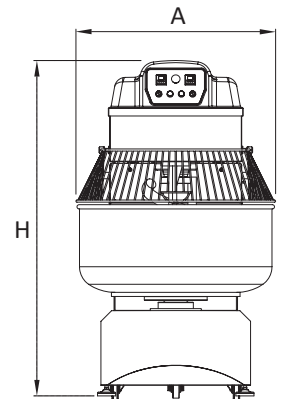

ITA IMPASTATRICE A SPIRALE CON VASCA FISSA

- Nuove trasmissioni a cinghie trapezoidali con puleggia rinvio.
- Due motori a doppia velocità (motore singolo per Iris 30-40 kg)
- Struttura in acciaio verniciato di rilevante spessore montata su ruote.
- Pannello comandi digitale o elettromeccanico.
- Protezione vasca in ABS chiusa o con griglia in acciaio inossidabile.

ESP AMASADORA DE SPIRAL CON CARRO FIJO

- Nuevas transmisiones con doble poleas.
- Dos motores de doble velocidad (motor individual para iris 30-40)
- Estructura en acero barnizado de grueso espesor y montada sobre ruedas.
- Mandos digitales o electromecánicos.
- Protección artesa en ABS cerrada o con parrilla en acero inoxidable.

Pannello di controllo LCD
LCD control panel
Tableau de commandes LCD
Panelo de control LCD

**IRIS**

Modello Model Modèle Modelo Modell	Impasto Dough Pâte Masa Teig		Farina Flour Farine Harina Mehl	Vasca Bowl Cuve Cuba Kessel	Dimensioni Dimensions Dimensions Dimensiones Größe			Peso Weight Poids Peso Gewicht	Potenza Power Puissance Potencia Leistung		
	Kg min	Kg max			Kg	Lt.	A cm			B cm	H cm
IRIS-030	2	30	20	54	57	89	119	200	1.9		
IRIS-040	4	40	27	63	57	89	119	200	1.9		
IRIS-060	5	60	36	95	64	101	139	330	4.6		
IRIS-080	IRIS-080-D	6	80	50	127	75	119	145	410	4.6	5.7
IRIS-100	IRIS-100-D	8	100	65	145	75	119	145	410	5.7	6.9
IRIS-130	IRIS-130-D	12	130	80	193	85	140	150	580	6.9	10.2
IRIS-160	IRIS-160-D	15	160	100	250	95	156	160	740	8.5	12.5
IRIS-200	IRIS-200-D	17	200	125	275	95	156	160	740	8.5	12.5
IRIS-250	IRIS-250-D	22	250	150	320	105	163	160	790	9.7	17.2
IRIS-300	IRIS-300-D	27	300	180	420	113	173	166	840	12.5	17.2