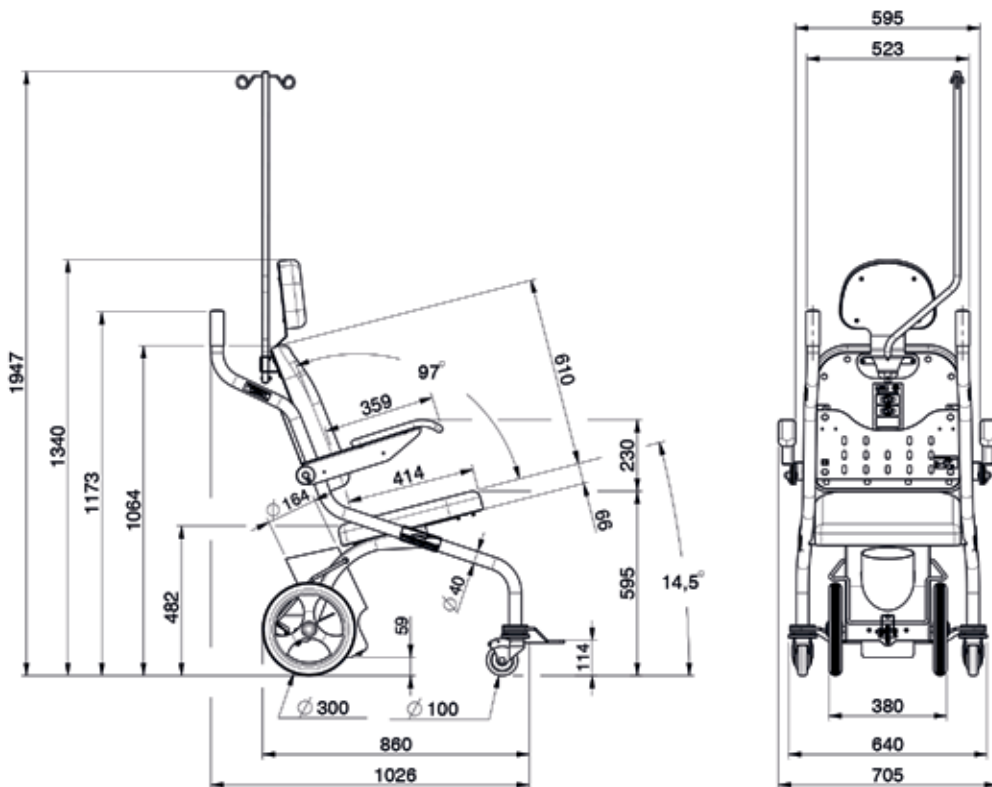

RÉF. 60147-20
LOCK MECHANISM + TOKEN
CHAIN (+10 TOKENS)

RÉF. 50147-21
STARTING CHAIN FOR
50147-20 / 60147-20

RÉF. 60147-10
LOCK MECHANISM
+ 1 EURO COIN CHAIN

RÉF. 50147-11
STARTING CHAIN FOR
50147-10 / 60147-10

RÉF. 50148-10
ROTATING IV POLE

RÉF. 50147-01
TWEEGY DOCKING STATION
(NOTE: DELIVERED WITHOUT STARTING CHAIN)

NET WEIGHT:

36 kg

GROSS WEIGHT:

44 kg (+2 kg with pallet)

VOLUME IN m³:

1,04 m³ (+palett = 1,13m³)