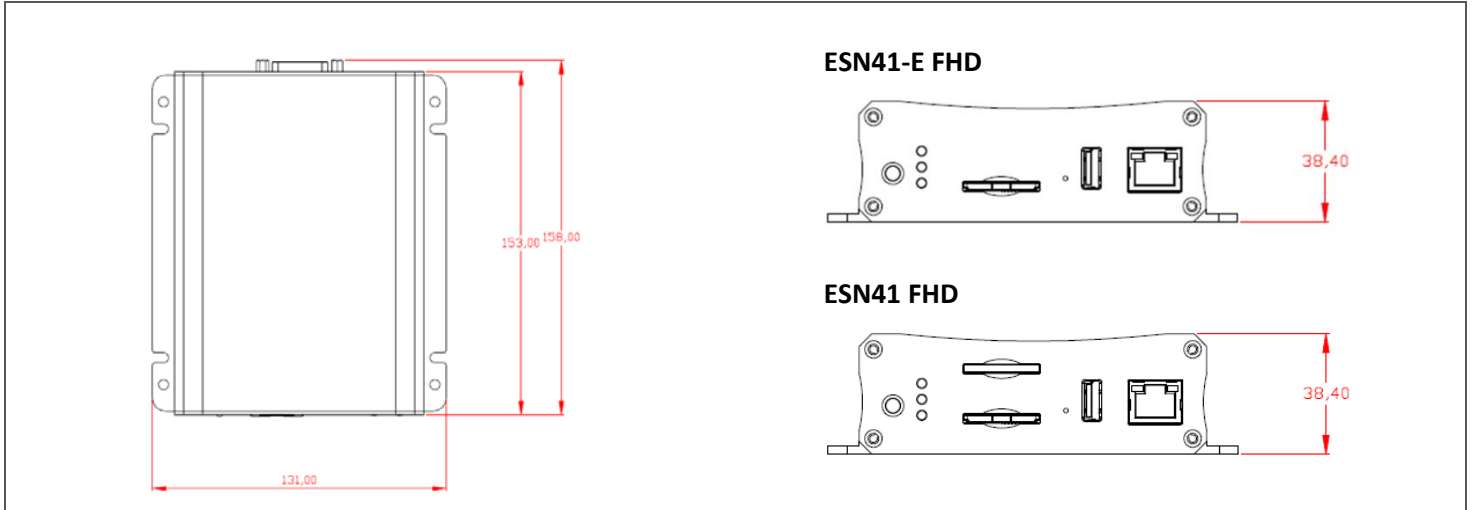

MoniVue 分離式攝影組

小機身, 4 路, H.264,

MoniVue 攝影機專用數位錄放影機

特色

- 便於安裝的小尺寸機身
- 4 路即時錄音錄影，解析度高達 30(25)fps/ch @1080p
- H.264 壓縮格式，提供高效磁碟使用率並節省網路頻寬
- eZ.Controller 功能: 可直接從數位錄放影機端設定攝影機 OSD 或操控 PTZ 攝影機
- 採用 D-sub 接頭，抗震防撞
- 防撞 SDHC / SDXC 卡插槽設計，可隨插即錄 (每張卡最高支援容量 128GB)
- 封存錄影至 USB 儲存裝置
- 可透過攝影機 OSD 設定寬動態範圍 (WDR) 功能
- 支援雙向語音、多重介面
- 透過 HTTP 指令可快速取得 JPEG 即時影像 (HTTP GET)
- 透過 HTTP 指令於本機彈出文字 / 影像 (HTTP POST)
- 影像輸入接頭防水設計
- 透過 mini DIN 接頭傳輸影像及電力
- 支援 PoE 和 12VDC 雙電源功能、4 路警報輸入 / 輸出 (ESN41 FHD Only)

尺寸

選購配件

攝影機	
S200 MoniVue 攝影機, 2.7mm, Sony 感光元件, 1080p, 3m 線材, Mini DIN	S208 MoniVue 攝影機, 8mm, Sony 感光元件, 1080p, 3m 線材, Mini DIN, 對焦可調整, 工業用
	
線材	
MEC-009 MoniVue 分離式攝影組延長線 - 9m	
	
PoE 網路供電交換器	
慧友 5 / 8 / 16 / 24 埠 PoE 網路供電交換器	
	5 埠: ES0501-40 8 埠: ES0812-31 / ES0802-41 16 埠: ES1625-31 / ES1645-51 24 埠: ES2426-31 / ES2446-51 / ES2448-62

規格

型號		ESN41 FHD	ESN41-E FHD
影像輸入	頻道數	4 路 mini DIN	
	壓縮格式	H.264	
音訊	輸入	4	
	輸出	RCA x 1	
影像輸出	主螢幕	VGA x 1	
	副螢幕	BNC x 1	
錄影	錄影解析度	1080p / 720p / 960H / D1 / CIF / QCIF	
	錄影模式	事件、一般 + 事件、排程	
	每頻道錄影張數	30fps/CH (NTSC), 25fps/CH (PAL)	
	預先警報錄影	有	
回放	回放模式	雙工	
	回放搜尋	時間 / 日期、事件搜尋、快照搜尋	
影像偵測和警報	警報輸入	4	-
	警報輸出	4	-
	影像遺失偵測	有	
	事件警報	有	
網路	乙太網路	RJ-45 插槽 x 1 (10/100/1000M)	
儲存裝置	SD 卡	SDHC / SDXC 卡 x 2 (每張卡最高 128GB)	SDHC / SDXC 卡 x 1 (每張卡最高 128GB)
外部介面	介面	RJ-45 x 1, USB2.0 x 1, 外部 I/O 接頭 x 1, RS-485	RJ-45 x 1, USB2.0 x 1, 外部 I/O 接頭 x 1,
一般	系統控制	紅外線遠端控制、滑鼠、網頁介面	
	PTZ 控制	有	
	電源	PoE / 12VDC	12VDC
	電源消耗	PoE 27W / 12VDC 30W	12VDC 30W
	作業溫度	-40°C ~ 55°C / -40°F ~ 131°F	
	尺寸 (W x D x H)	131 x 158 x 38.4mm / 5.16" x 6.22" x 1.51"	
	重量	650g / 1.43lb	
	認證	CE, FCC, E-Mark	