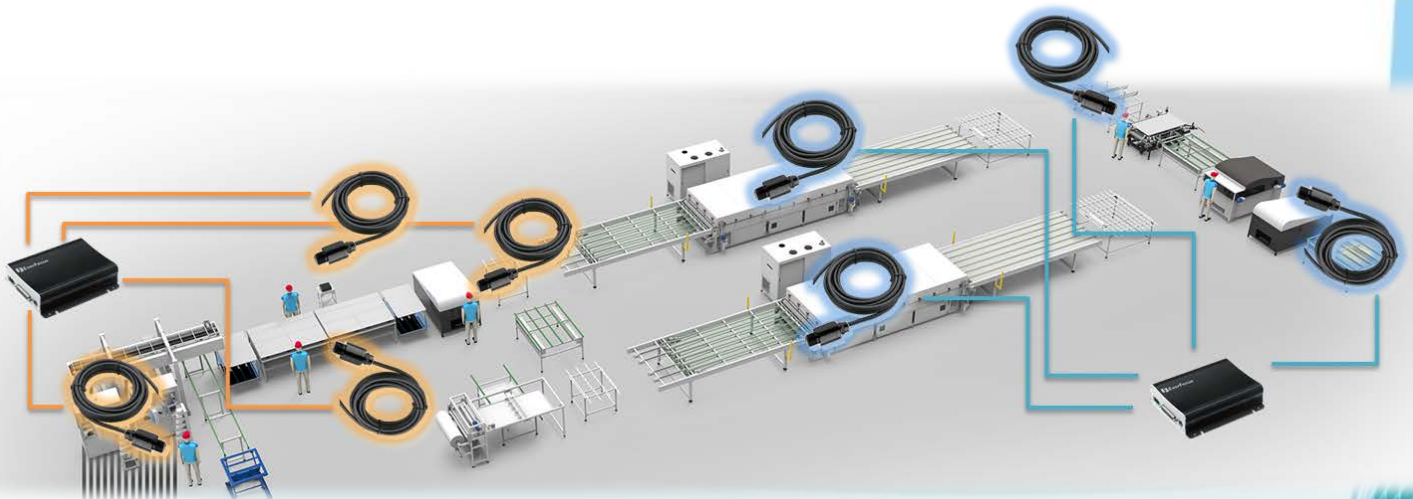

MoniVue 分離式攝影組

小機身, 4 路, H.264,

MoniVue 攝影機專用數位錄放影機

特色

- 便於安裝的小尺寸機身
- 4 路即時錄音錄影，解析度高達 30(25)fps/ch @1080p
- H.264 壓縮格式，提供高效磁碟使用率並節省網路頻寬
- eZ.Controller 功能: 可直接從數位錄放影機端設定攝影機 OSD 或操控 PTZ 攝影機
- 採用 D-sub 接頭，抗震防撞
- 防撞 SDHC / SDXC 卡插槽設計，可隨插即錄 (每張卡最高支援容量 128GB)
- 封存錄影至 USB 儲存裝置
- 可透過攝影機 OSD 設定寬動態範圍 (WDR) 功能
- 支援雙向語音、多重介面
- 透過 HTTP 指令可快速取得 JPEG 即時影像 (HTTP GET)
- 透過 HTTP 指令於本機彈出文字 / 影像 (HTTP POST)
- 影像輸入接頭防水設計
- 透過 mini DIN 接頭傳輸影像及電力
- 支援 PoE 和 12VDC 雙電源功能、4 路警報輸入 / 輸出 (ESN41 FHD Only)

尺寸

選購配件

攝影機	
S200 MoniVue 攝影機, 2.7mm, Sony 感光元件, 1080p, 3m 線材, Mini DIN	S208 MoniVue 攝影機, 8mm, Sony 感光元件, 1080p, 3m 線材, Mini DIN, 對焦可調整, 工業用
	
線材	
MEC-009 MoniVue 分離式攝影組延長線 - 9m	
	
PoE 網路供電交換器	
慧友 5 / 8 / 16 / 24 埠 PoE 網路供電交換器	
	5 埠: ES0501-40 8 埠: ES0812-31 / ES0802-41 16 埠: ES1625-31 / ES1645-51 24 埠: ES2426-31 / ES2446-51 / ES2448-62

規格

型號		ESN41 FHD	ESN41-E FHD
影像輸入	頻道數	4 路 mini DIN	
	壓縮格式	H.264	
音訊	輸入	4	
	輸出	RCA x 1	
影像輸出	主螢幕	VGA x 1	
	副螢幕	BNC x 1	
錄影	錄影解析度	1080p / 720p / 960H / D1 / CIF / QCIF	
	錄影模式	事件、一般 + 事件、排程	
	每頻道錄影張數	30fps/CH (NTSC), 25fps/CH (PAL)	
	預先警報錄影	有	
回放	回放模式	雙工	
	回放搜尋	時間 / 日期、事件搜尋、快照搜尋	
影像偵測和警報	警報輸入	4	-
	警報輸出	4	-
	影像遺失偵測	有	
	事件警報	有	
網路	乙太網路	RJ-45 插槽 x 1 (10/100/1000M)	
儲存裝置	SD 卡	SDHC / SDXC 卡 x 2 (每張卡最高 128GB)	SDHC / SDXC 卡 x 1 (每張卡最高 128GB)
外部介面	介面	RJ-45 x 1, USB2.0 x 1, 外部 I/O 接頭 x 1, RS-485	RJ-45 x 1, USB2.0 x 1, 外部 I/O 接頭 x 1,
一般	系統控制	紅外線遠端控制、滑鼠、網頁介面	
	PTZ 控制	有	
	電源	PoE / 12VDC	12VDC
	電源消耗	PoE 27W / 12VDC 30W	12VDC 30W
	作業溫度	-40°C ~ 55°C / -40°F ~ 131°F	
	尺寸 (W x D x H)	131 x 158 x 38.4mm / 5.16" x 6.22" x 1.51"	
	重量	650g / 1.43lb	
	認證	CE, FCC, E-Mark	